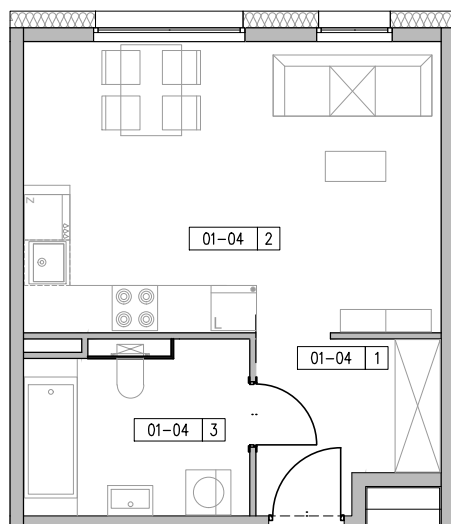

ZESPÓŁ BUDYNKÓW MIESZKALNYCH WIELORODZINNYCH ŁÓDŹ, UL. AUGUSTÓW

ZESTAWIENIE POWIERZCHNI - MIESZKANIE M-1P, POZIOM +1					
NR LOKALU	NAZWA	NUMER	NAZWA_M	POW_F	SUMA
A-01-04	M-1P	1	KOMUNIKACJA	4.97	32.70
		2	SALON + ANEKS	21.06	
		3	ŁAZIENKA	6.67	

NR LOKALU

A.01-04

PIĘTRO

+1

POWIERZCHNIA (Z TARASEM)

32.70 m²