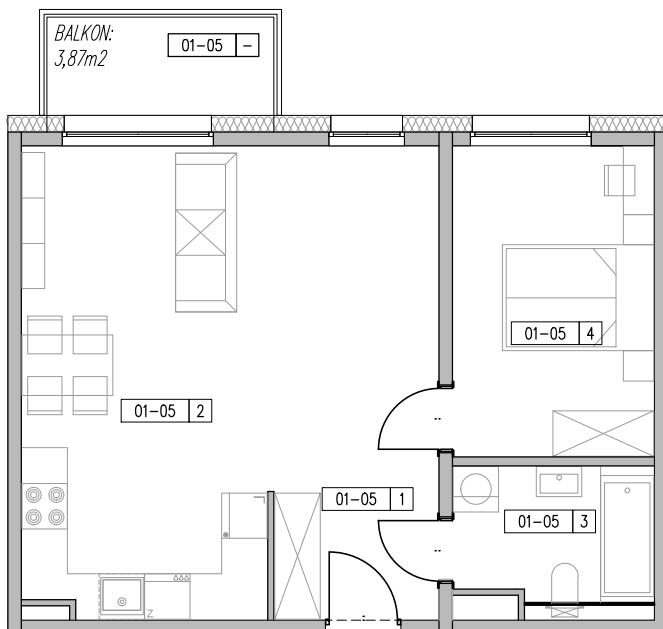

ZESPÓŁ BUDYNKÓW MIESZKALNYCH WIELORODZINNYCH ŁÓDŹ, UL. AUGUSTÓW

ZESTAWIENIE POWIERZCHNI-MIESZKANIE M-2P, POZIOM+1

Liczba	Nazwa	NR_M	NAZWA_M	POW_F	POW
A-01-05	M-2P	-	BALKON	3,87	48,51
		1	KOMUNIKACJA	3,67	
		2	SALON + ANEKS	29,03	
		3	ŁAZIENKA	4,96	
		4	SYPIALNIA	10,85	

NR LOKALU

A.01-05

PIĘTRO

+1

POWIERZCHNIA (Z TARASEM)

52,38 m²