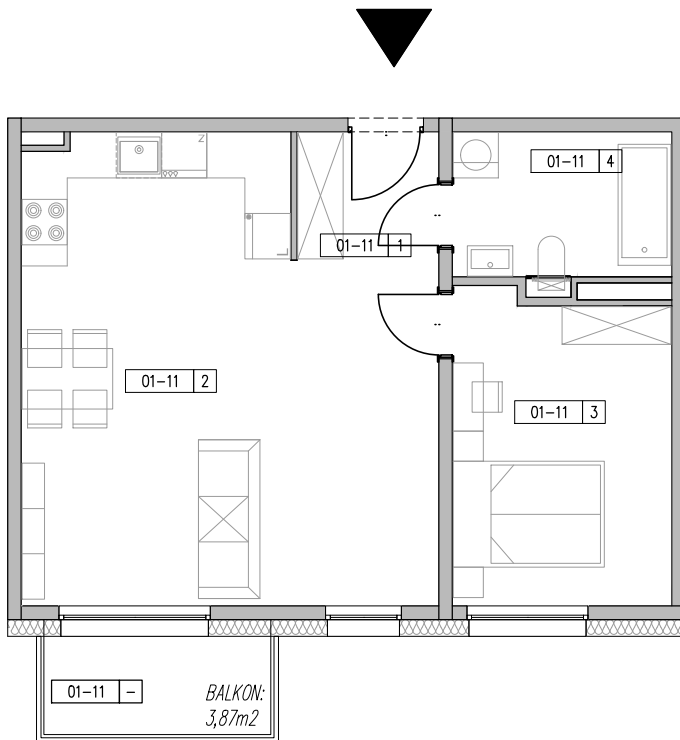

ZESPÓŁ BUDYNKÓW MIESZKALNYCH WIELORODZINNYCH ŁÓDŹ, UL. AUGUSTÓW

ZESTAWIENIE POWIERZCHNI-MIESZKANIE M-2P, POZIOM +1					
Liczba	Nazwa	NR_M	NAZWA_M	POW_F	POW
		-	BALKON	3,87	3,87
A-01-11	M-2P	1	KOMUNIKACJA	3,15	50,07
		2	SALON + ANEKS	29,70	
		3	SYPIALNIA	11,59	
		4	ŁAZIENKA	5,63	

NR LOKALU

A.01-11

PIĘTRO

+1

POWIERZCHNIA (Z TARASEM)

53.94 m²