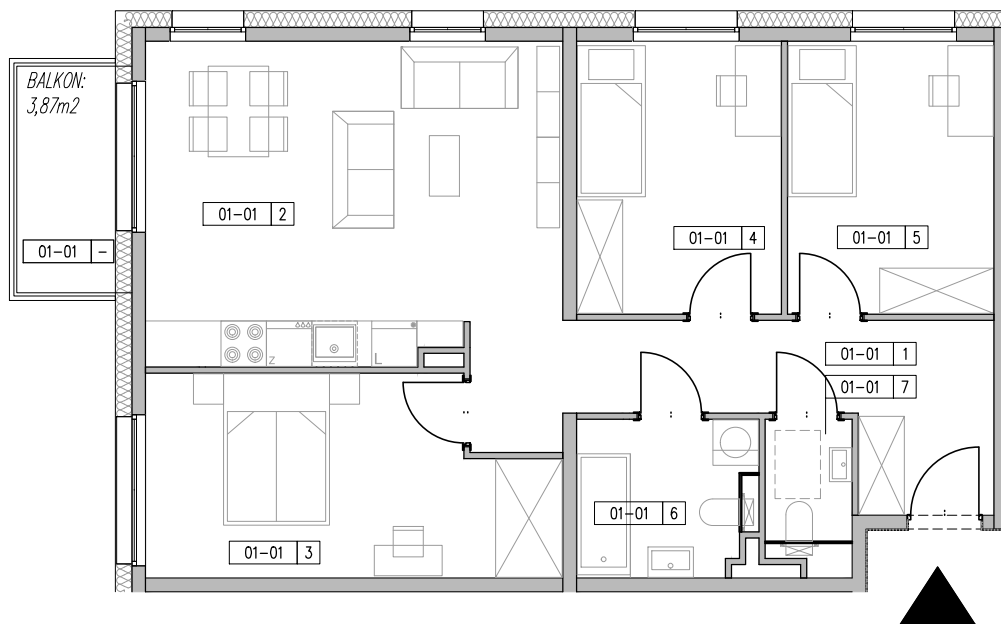

# ZESPÓŁ BUDYNKÓW MIESZKALNYCH WIELOORODZINNYCH ŁÓDŹ, UL. AUGUSTÓW

ZESTAWIENIE POWIERZCHNI - MIESZKANIE M-4P, POZIOM +1					
NR LOKALU	NAZWA	NUMER	NAZWA_M	POW_F	SUMA
A-01-01	M-4P	-	BALKON	3,87	3,87
		1	KOMUNIKACJA	11,39	73,72
		2	SALON + ANEKS	22,65	
		3	SYPIALNIA	13,31	
		4	SYPIALNIA	9,66	
		5	SYPIALNIA	9,73	
		6	ŁAZIENKA	4,77	
		7	W.C.	2,21	

NR LOKALU

**A.01-01**

PIĘTRO

**+1**

POWIERZCHNIA (Z TARASEM)

**77,59 m<sup>2</sup>**