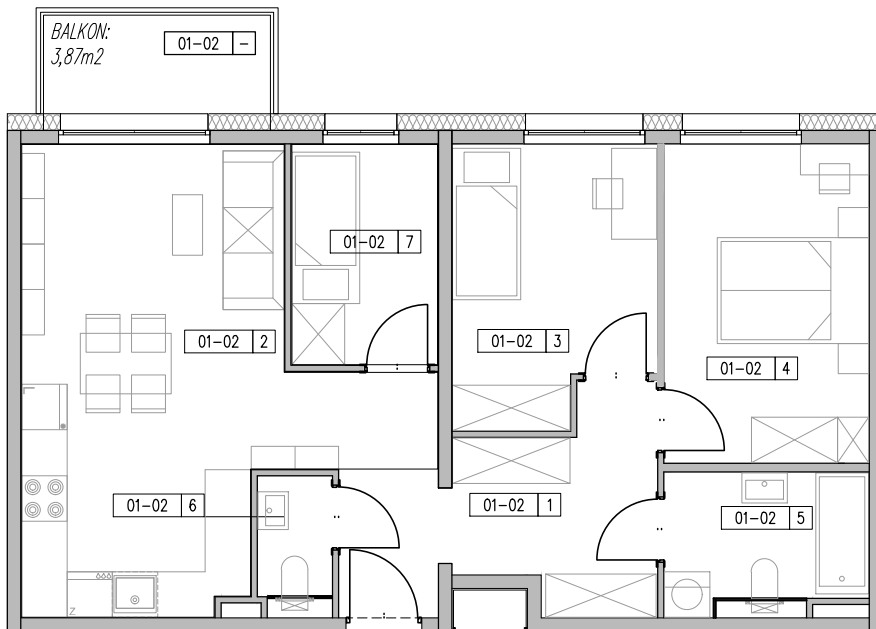

ZESPÓŁ BUDYNKÓW MIESZKALNYCH WIELORODZINNYCH ŁÓDŹ, UL. AUGUSTÓW

ZESTAWIENIE POWIERZCHNI-MIESZKANIE M-4P, POZIOM +1					
A-01-02	M-4P	-	BALKON	3.87	3.87
		1	KOMUNIKACJA	9.07	65.37
		2	SALON + ANEKS	23.28	
		3	SYPIALNIA	9.34	
		4	SYPIALNIA	11.35	
		5	ŁAZIENKA	4.94	
		6	W.C.	1.78	
		7	SYPIALNIA	5.61	

NR LOKALU

A.01-02

PIĘTRO

+1

POWIERZCHNIA (Z TARASEM)

69.24 m²

0 1 2 3 4 5m