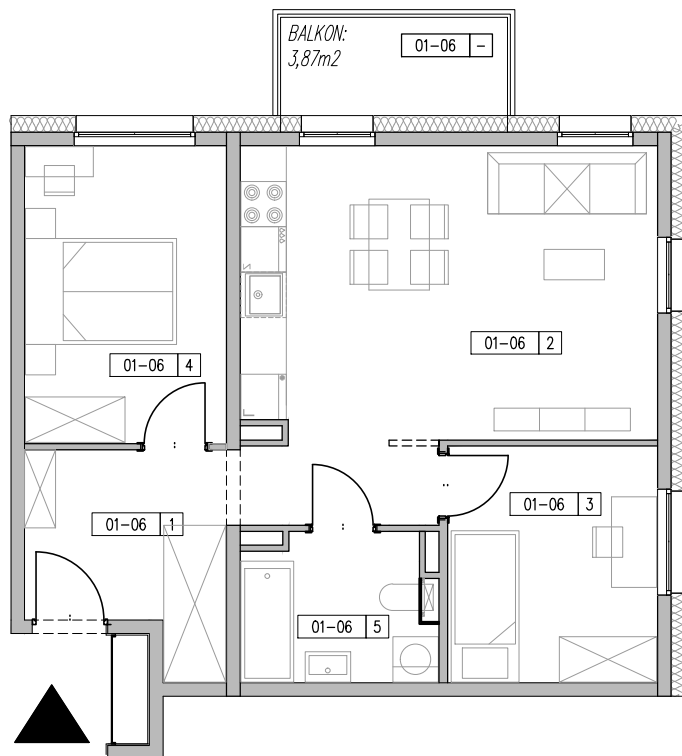

ZESPÓŁ BUDYNKÓW MIESZKALNYCH WIELORODZINNYCH ŁÓDŹ, UL. AUGUSTÓW

ZESTAWIENIE POWIERZCHNI - MIESZKANIE M-2P, POZIOM +1					
NR LOKALU	NAZWA	NUMER	NAZWA_M	POW_F	SUMA
A-01-06	M-2P	-	BALKON	3.87	3.87
		1	KOMUNIKACJA	9.67	54.58
		2	SALON + ANEKS	21.11	
		3	SYPIALNIA	8.57	
		4	SYPIALNIA	10.39	
		5	ŁAZIENKA	4.84	

NR LOKALU

A.01-06

PIĘTRO

+1

POWIERZCHNIA (Z TARASEM)

58.45 m²