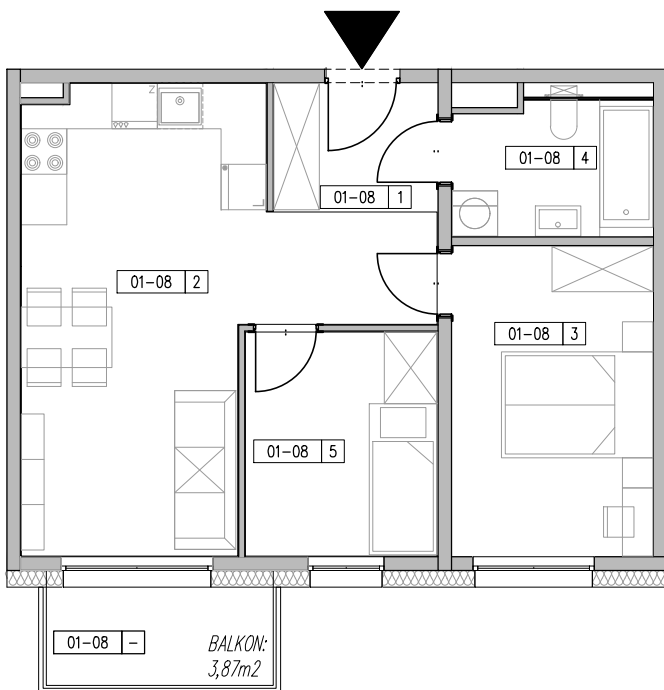

ZESPÓŁ BUDYNKÓW MIESZKALNYCH WIELORODZINNYCH ŁÓDŹ, UL. AUGUSTÓW

ZESTAWIENIE POWIERZCHNI-MIESZKANIE M-3P, POZIOM +1					
Liczba	Nazwa	NR_M	NAZWA_M	POW_F	POW
A-01-08	M-3P	-	BALKON	3.87	49.28
		1	KOMUNIKACJA	3.67	
		2	SALON + ANEKS	22.27	
		3	SYPIALNIA	10.85	
		4	ŁAZIENKA	4.97	
		5	SYPIALNIA	7.52	

NR LOKALU

A.01-08

PIĘTRO

+1

POWIERZCHNIA (Z TARASEM)

53.15 m²