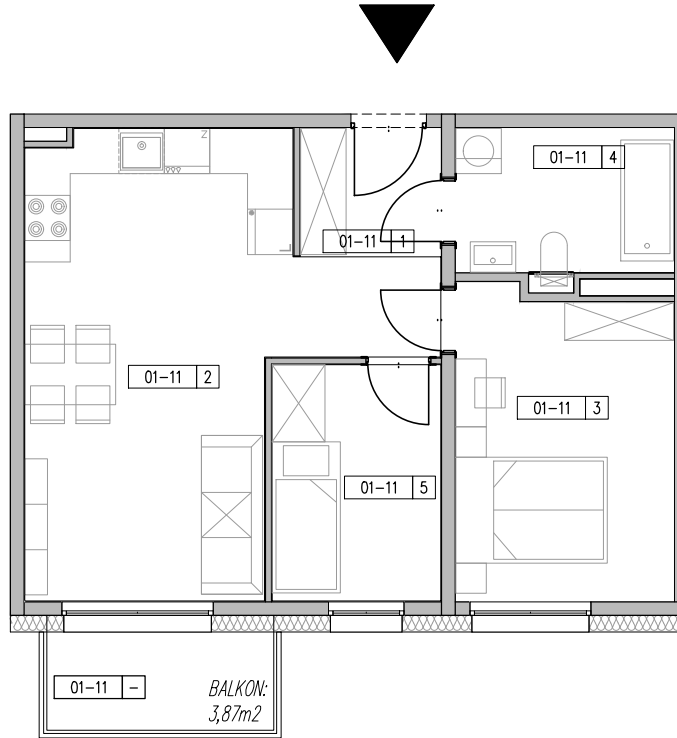

# ZESPÓŁ BUDYNKÓW MIESZKALNYCH WIELORODZINNYCH ŁÓDŹ, UL. AUGUSTÓW

ZESTAWIENIE POWIERZCHNI-MIESZKANIE M-3P, POZIOM +1					
Liczba	Nazwa	NR_M	NAZWA_M	POW_F	POW
A-01-11	M-3P	-	BALKON	3.87	3.87
		1	KOMUNIKACJA	3.15	50.71
		2	SALON + ANEKS	23.37	
		3	SYPIALNIA	11.59	
		4	ŁAZIENKA	5.63	
		5	SYPIALNIA	6.97	

NR LOKALU

**A.01-11**

PIĘTRO

**+1**

POWIERZCHNIA (Z TARASEM)

**54.58 m<sup>2</sup>**