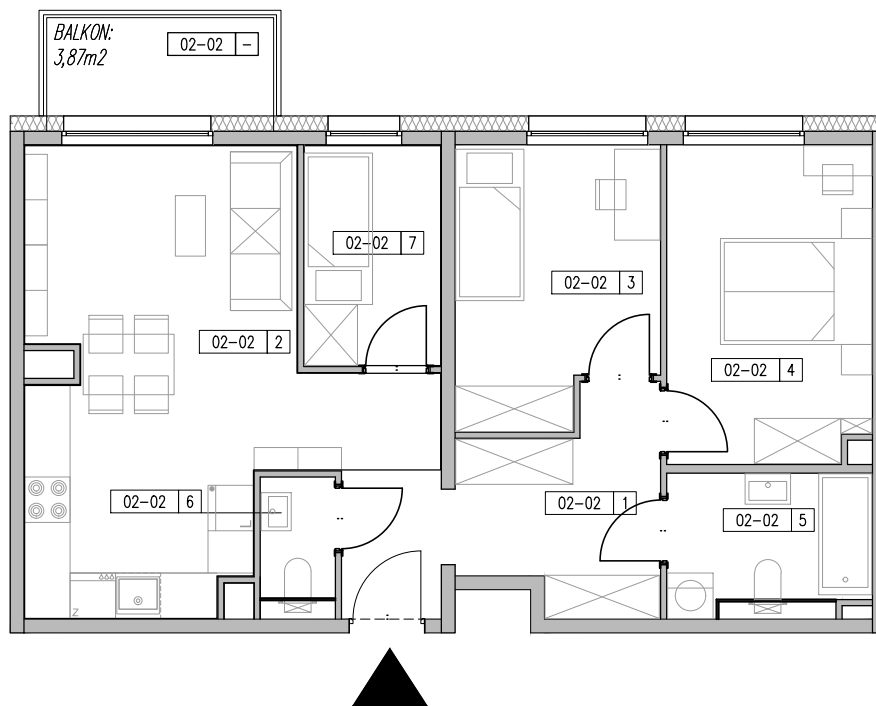

ZESPÓŁ BUDYNKÓW MIESZKALNYCH WIELORODZINNYCH ŁÓDŹ, UL. AUGUSTÓW

ZESTAWIENIE POWIERZCHNI-MIESZKANIE M-4P, POZIOM +2					
NR LOKALU	NAZWA	NR_M	NAZWA_M	POW_F	SUMA
A-02-02	M-4P	-	BALKON	3.87	64.81
		1	KOMUNIKACJA	9.07	
		2	SALON + ANEKS	23.13	
		3	SYPIALNIA	9.34	
		4	SYPIALNIA	11.19	
		5	ŁAZIENKA	5.03	
		6	W.C.	1.81	
		7	SYPIALNIA	5.24	

NR LOKALU

A.02-02

PIĘTRO

+2

POWIERZCHNIA (Z TARASEM)

68,68 m²