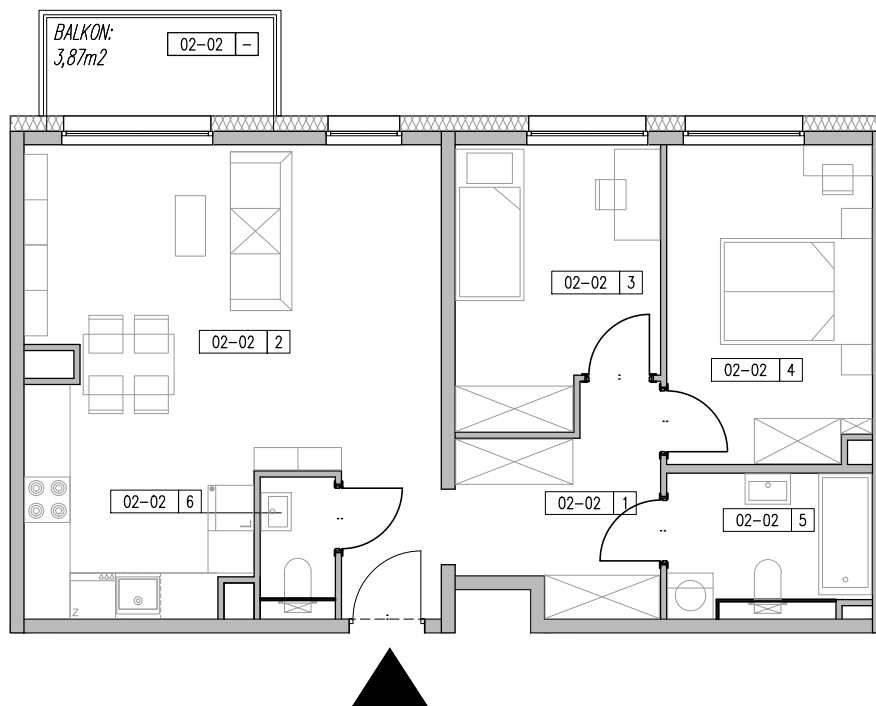

ZESPÓŁ BUDYNKÓW MIESZKALNYCH WIELORODZINNYCH ŁÓDŹ, UL. AUGUSTÓW

ZESTAWIENIE POWIERZCHNI-MIESZKANIE M-3P, POZIOM +2

Liczba	Nazwa	NR_M	NAZWA_M	POW_F	POW
A-02-02	M-3P	-	BALKON	3,87	65,29
		1	KOMUNIKACJA	9,07	
		2	SALON + ANEKS	28,85	
		3	SYPIALNIA	9,34	
		4	SYPIALNIA	11,19	
		5	ŁAZIENKA	5,03	
		6	W.C.	1,81	

NR LOKALU

A.02-02

PIĘTRO

+2

POWIERZCHNIA (Z TARASEM)

69,16 m²