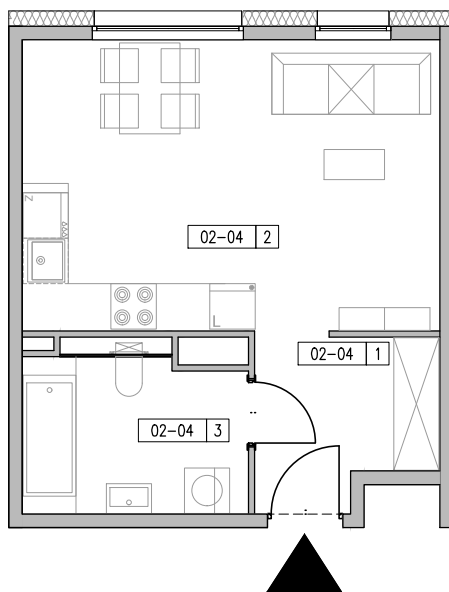

ZESPÓŁ BUDYNKÓW MIESZKALNYCH WIELORODZINNYCH ŁÓDŹ, UL. AUGUSTÓW

ZESTAWIENIE POWIERZCHNI-MIESZKANIE M-1P, POZIOM +2					
NR LOKALU	NAZWA	NR	POMIESZCZENIA	POW_F	SUMA
A-02-04	M-1P	1	KOMUNIKACJA	4.97	32.34
		2	SALON + ANEKS	21.06	
		3	ŁAZIENKA	6.31	

NR LOKALU

A.02-04

PIĘTRO

+2

POWIERZCHNIA (Z TARASEM)

32,34 m²