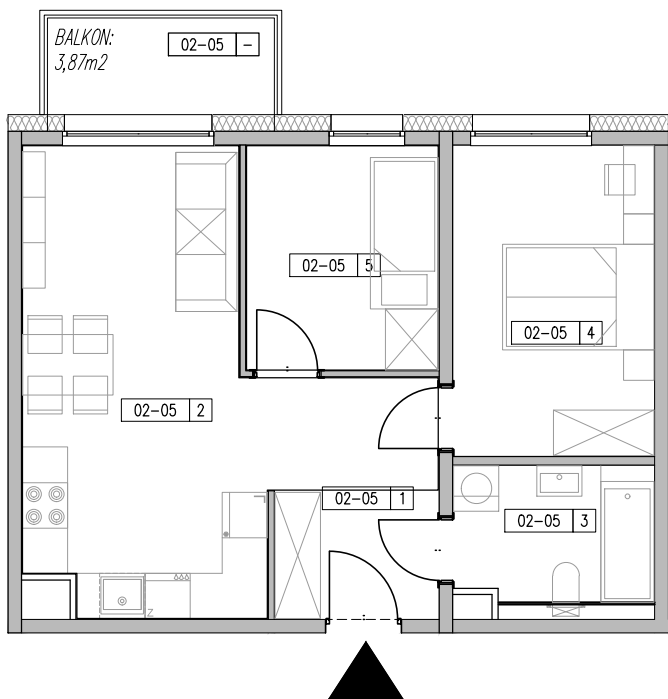

# ZESPÓŁ BUDYNKÓW MIESZKALNYCH WIELORODZINNYCH ŁÓDŹ, UL. AUGUSTÓW

ZESTAWIENIE POWIERZCHNI-MIESZKANIE M-3P, POZIOM +2					
NR LOKALU	NAZWA	NR	POMIESZCZENIA	POW_F	SUMA
A-02-05	M-3P	-	BALKON	3.87	3.87
		1	KOMUNIKACJA	3.67	49.17
		2	SALON + ANEKS	22.02	
		3	ŁAZIENKA	5.11	
		4	SYPIALNIA	10.85	
		5	SYPIALNIA	7.52	

NR LOKALU

**A.02-05**

PIĘTRO

**+2**

POWIERZCHNIA (Z TARASEM)

**53,04 m<sup>2</sup>**