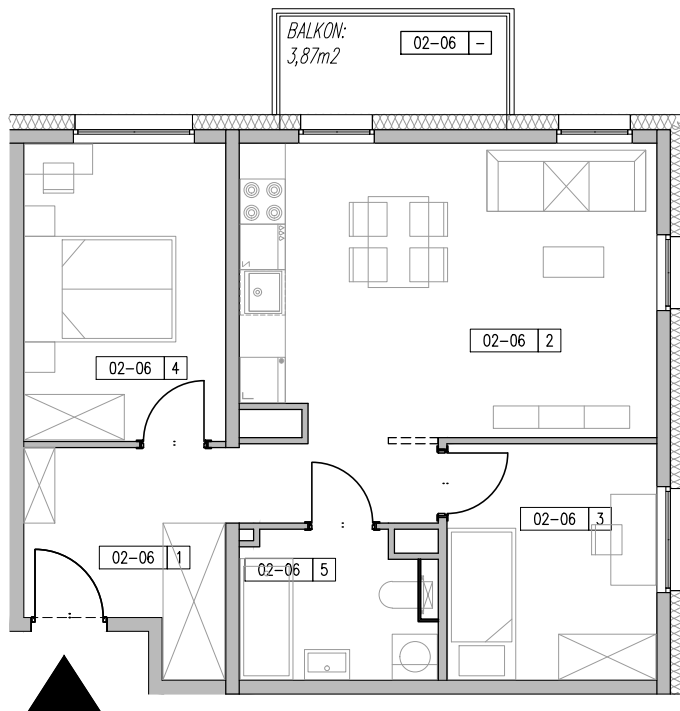

# ZESPÓŁ BUDYNKÓW MIESZKALNYCH WIELORODZINNYCH ŁÓDŹ, UL. AUGUSTÓW

ZESTAWIENIE POWIERZCHNI-MIESZKANIE M-3P, POZIOM +2

NR LOKALU	NAZWA	NR	POMIESZCZENIA	POW_F	SUMA
A-02-06	M-3P	-	BALKON	3.87	3.87
		1	KOMUNIKACJA	9.64	54.32
		2	SALON + ANEKS	20.88	
		3	SYPIALNIA	8.57	
		4	SYPIALNIA	10.39	
		5	ŁAZIENKA	4.84	

NR LOKALU

**A.02-06**

PIĘTRO

**+2**

POWIERZCHNIA (Z TARASEM)

**58,19 m<sup>2</sup>**