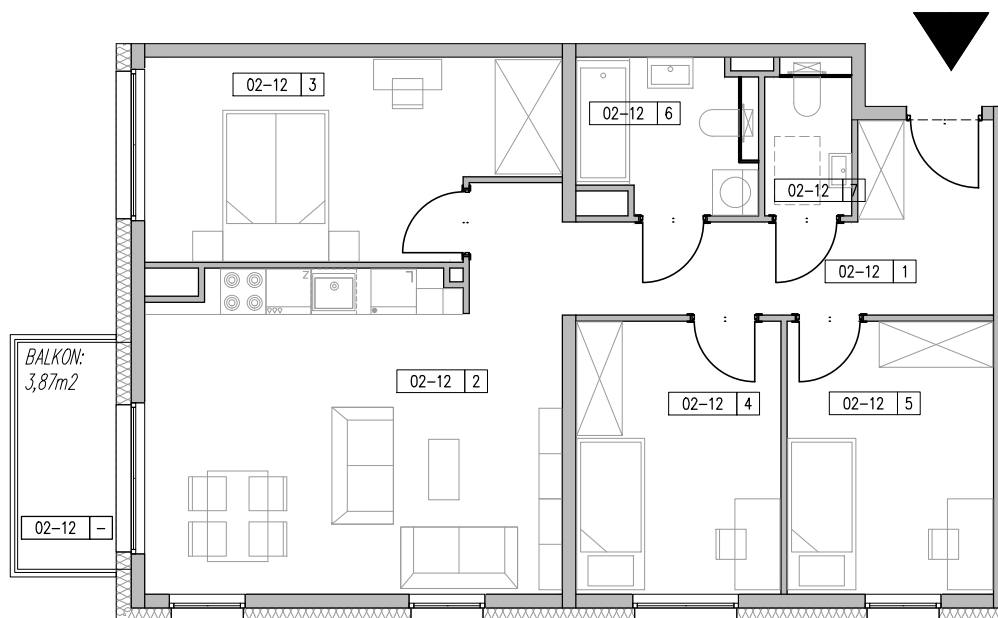

ZESPÓŁ BUDYNKÓW MIESZKALNYCH WIELORODZINNYCH ŁÓDŹ, UL. AUGUSTÓW

ZESTAWIENIE POWIERZCHNI-MIESZKANIE M-4P, POZIOM +2					
NR LOKALU	NAZWA	NR	POMIESZCZENIA	POW_F	SUMA
A-02-12	M-4P	-	BALKON	3.87	73.33
		1	KOMUNIKACJA	11.39	
		2	SALON + ANEKS	22.39	
		3	SYPIALNIA	13.31	
		4	SYPIALNIA	9.66	
		5	SYPIALNIA	9.73	
		6	ŁAZIENKA	4.55	
		7	W.C.	2.30	

NR LOKALU

A.02-12

PIĘTRO

+2

POWIERZCHNIA (Z TARASEM)

77,20 m²