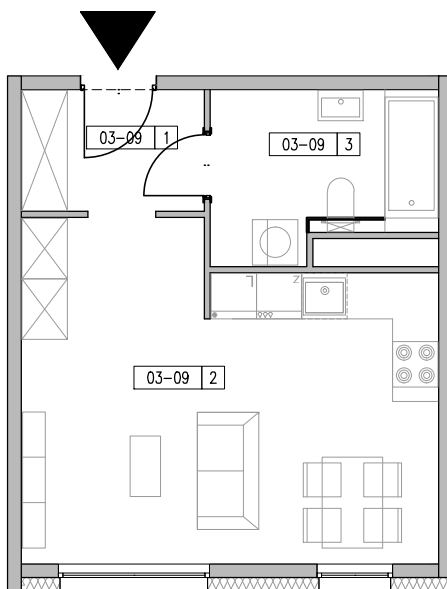

ZESPÓŁ BUDYNKÓW MIESZKALNYCH WIELORODZINNYCH ŁÓDŹ, UL. AUGUSTÓW

ZESTAWIENIE POWIERZCHNI-MIESZKANIE M-1P, POZIOM +3					
NR LOKALU	NAZWA	NR	POMIESZCZENIA	POW_F	SUMA
A-03-09	M-1P	1	KOMUNIKACJA	3.82	32.76
		2	SALON + ANEKS	22.76	
		3	ŁAZIENKA	6.18	

NR LOKALU

A.03-09

PIĘTRO

+3

POWIERZCHNIA (Z TARASEM)

32,76 m²