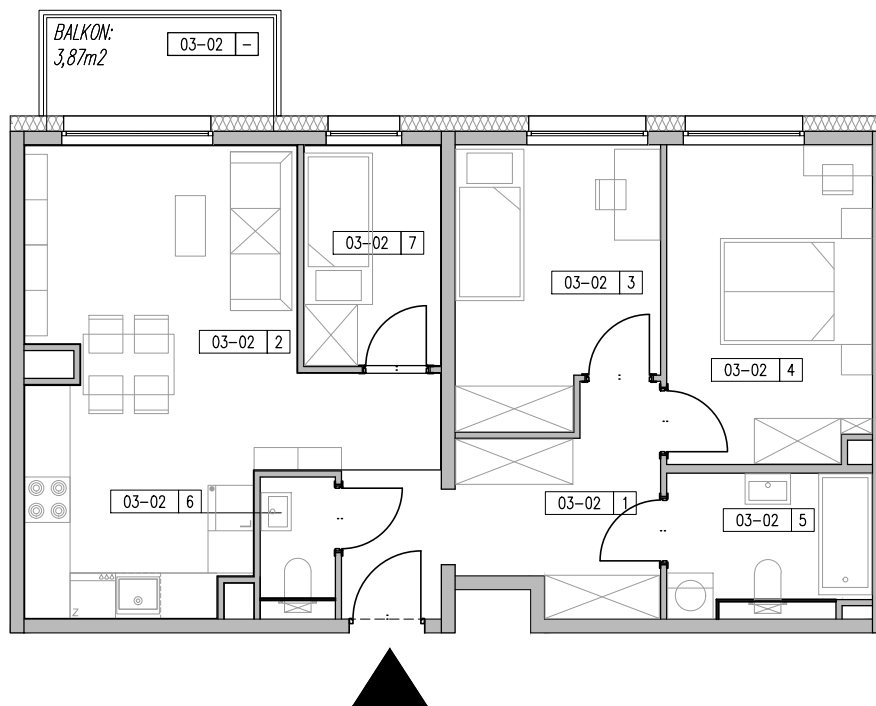

ZESPÓŁ BUDYNKÓW MIESZKALNYCH WIELORODZINNYCH ŁÓDŹ, UL. AUGUSTÓW

ZESTAWIENIE POWIERZCHNI-MIESZKANIE M-4P, POZIOM +3					
NR LOKALU	NAZWA	NR_M	NAZWA_M	POW_F	SUMA
A-03-02	M-4P	-	BALKON	3.87	64.81
		1	KOMUNIKACJA	9.07	
		2	SALON + ANEKS	23.13	
		3	SYPIALNIA	9.34	
		4	SYPIALNIA	11.19	
		5	ŁAZIENKA	5.03	
		6	W.C.	1.81	
		7	SYPIALNIA	5.24	

NR LOKALU

A.03-02

PIĘTRO

+3

POWIERZCHNIA (Z TARASEM)

68,68 m²