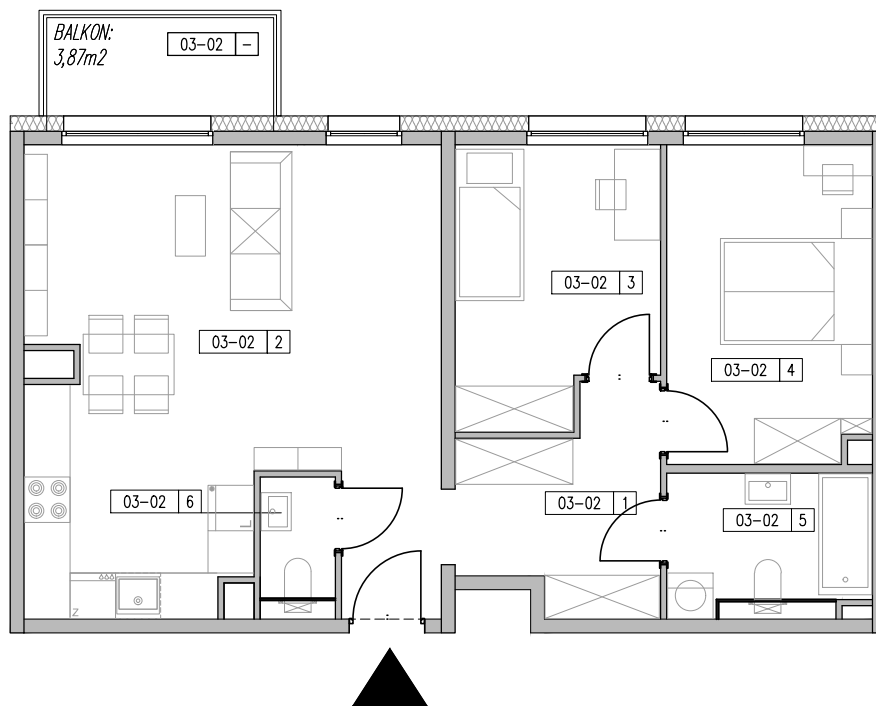

ZESPÓŁ BUDYNKÓW MIESZKALNYCH WIELORODZINNYCH ŁÓDŹ, UL. AUGUSTÓW

ZESTAWIENIE POWIERZCHNI-MIESZKANIE M-3P, POZIOM +3

Liczba	Nazwa	NR_M	NAZWA_M	POW_F	POW
		-	BALKON	3,87	3,87
A-03-02	M-3P	1	KOMUNIKACJA	9,07	65,29
		2	SALON + ANEKS	28,85	
		3	SYPIALNIA	9,34	
		4	SYPIALNIA	11,19	
		5	ŁAZIENKA	5,03	
		6	W.C.	1,81	

NR LOKALU

A.03-02

PIĘTRO

+3

POWIERZCHNIA (Z TARASEM)

69,16 m²