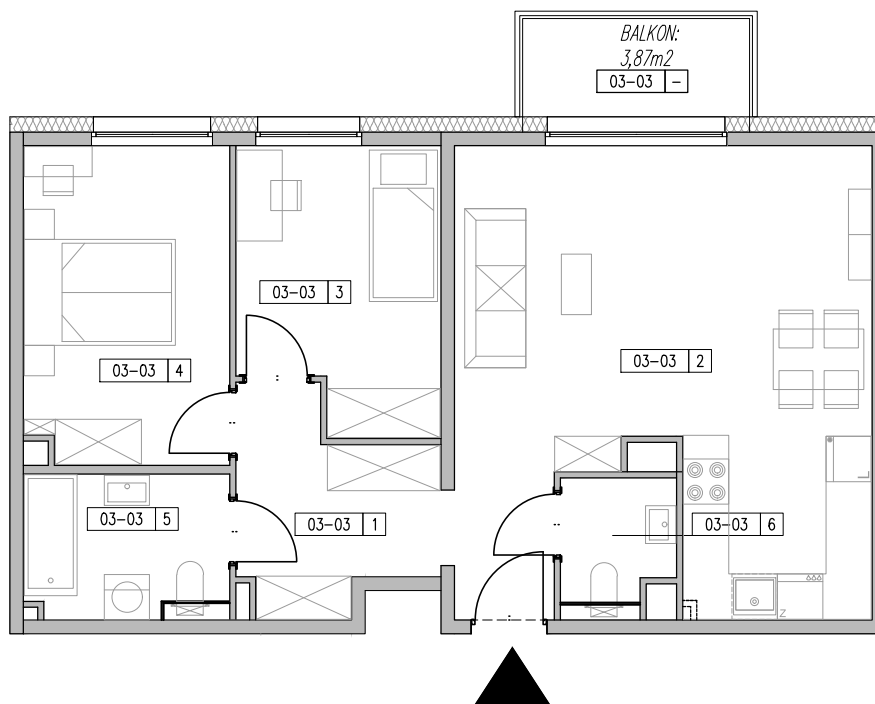

ZESPÓŁ BUDYNKÓW MIESZKALNYCH WIELORODZINNYCH ŁÓDŹ, UL. AUGUSTÓW

ZESTAWIENIE POWIERZCHNI-MIESZKANIE M-3P, POZIOM +3					
NR LOKALU	NAZWA	NR	POMIESZCZENIA	POW_F	SUMA
A-03-03	M-3P	-	BALKON	3.87	65.16
		1	KOMUNIKACJA	8.82	
		2	SALON + ANEKS	28.08	
		3	SYPIALNIA	9.37	
		4	SYPIALNIA	11.23	
		5	ŁAZIENKA	5.11	
		6	W.C.	2.55	

NR LOKALU

A.03-03

PIĘTRO

+3

POWIERZCHNIA (Z TARASEM)

69,03 m²