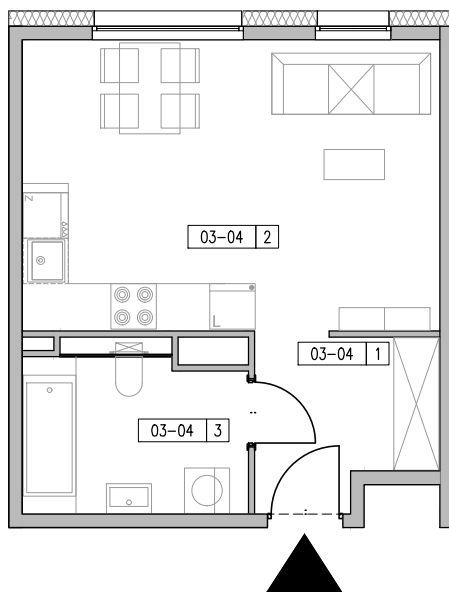

# ZESPÓŁ BUDYNKÓW MIESZKALNYCH WIELORODZINNYCH ŁÓDŹ, UL. AUGUSTÓW

ZESTAWIENIE POWIERZCHNI-MIESZKANIE M-1P, POZIOM +3					
NR LOKALU	NAZWA	NR	POMIESZCZENIA	POW_F	SUMA
A-03-04	M-1P	1	KOMUNIKACJA	4.97	32.34
		2	SALON + ANEKS	21.06	
		3	ŁAZIENKA	6.31	

NR LOKALU

**A.03-04**

PIĘTRO

**+3**

POWIERZCHNIA (Z TARASEM)

**32,34 m<sup>2</sup>**