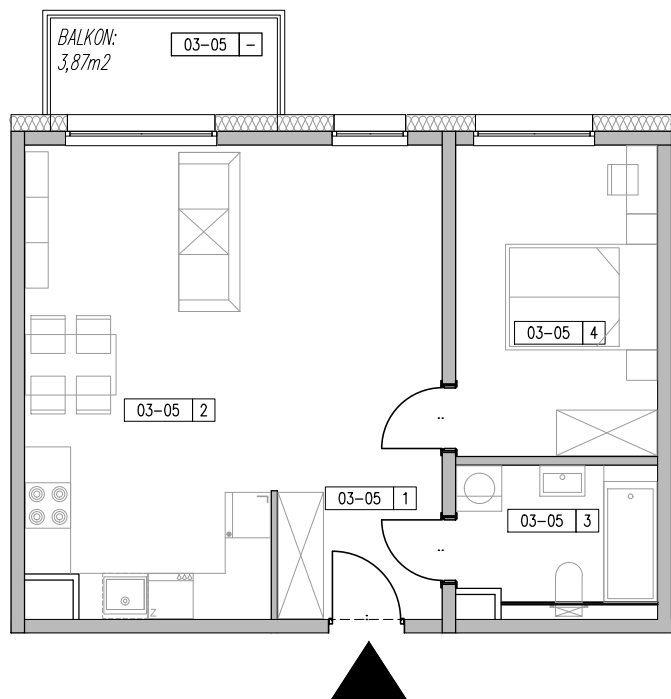

# ZESPÓŁ BUDYNKÓW MIESZKALNYCH WIELORODZINNYCH ŁÓDŹ, UL. AUGUSTÓW

ZESTAWIENIE POWIERZCHNI-MIESZKANIE M-2P, POZIOM +3					
NR LOKALU	NAZWA	NR_M	POMIESZCZENIA	POW_F	SUMA
A-03-05	M-2P	-	BALKON	3,87	49,73
		1	KOMUNIKACJA	3,67	
		2	SALON + ANEKS	30,10	
		3	ŁAZIENKA	5,11	
		4	SYPIALNIA	10,85	

NR LOKALU

**A.03-05**

PIĘTRO

**+3**

POWIERZCHNIA (Z TARASEM)

**53,60 m<sup>2</sup>**