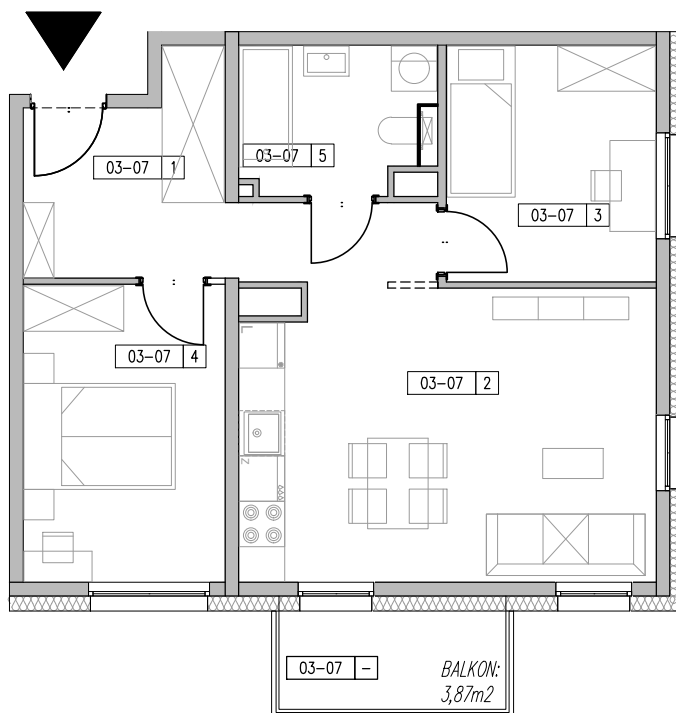

ZESPÓŁ BUDYNKÓW MIESZKALNYCH WIELORODZINNYCH ŁÓDŹ, UL. AUGUSTÓW

ZESTAWIENIE POWIERZCHNI-MIESZKANIE M-3P, POZIOM +3					
NR LOKALU	NAZWA	NR	POMIESZCZENIA	POW_F	SUMA
A-03-07	M-3P	-	BALKON	3.87	3.87
		1	KOMUNIKACJA	9.64	54.32
		2	SALON + ANEKS	20.88	
		3	SYPIALNIA	8.57	
		4	SYPIALNIA	10.39	
		5	ŁAZIENKA	4.84	

NR LOKALU

A.03-07

PIĘTRO

+3

POWIERZCHNIA (Z TARASEM)

58,19 m²