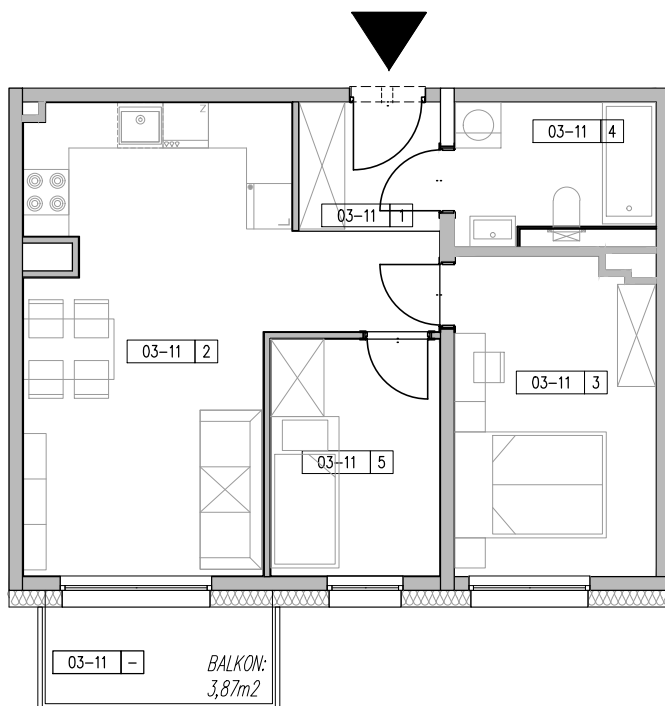

ZESPÓŁ BUDYNKÓW MIESZKALNYCH WIELORODZINNYCH ŁÓDŹ, UL. AUGUSTÓW

ZESTAWIENIE POWIERZCHNI-MIESZKANIE M-3P, POZIOM +3					
NR LOKALU	NAZWA	NR_M	NAZWA_M	POW_F	SUMA
A-03-11	M-3P	-	BALKON	3.87	3.87
		1	KOMUNIKACJA	3.15	49.14
		2	SALON + ANEKS	23.06	
		3	SYPIALNIA	10.93	
		4	ŁAZIENKA	5.03	
		5	SYPIALNIA	6.97	

NR LOKALU

A.03-11

PIĘTRO

+3

POWIERZCHNIA (Z TARASEM)

53,01 m²