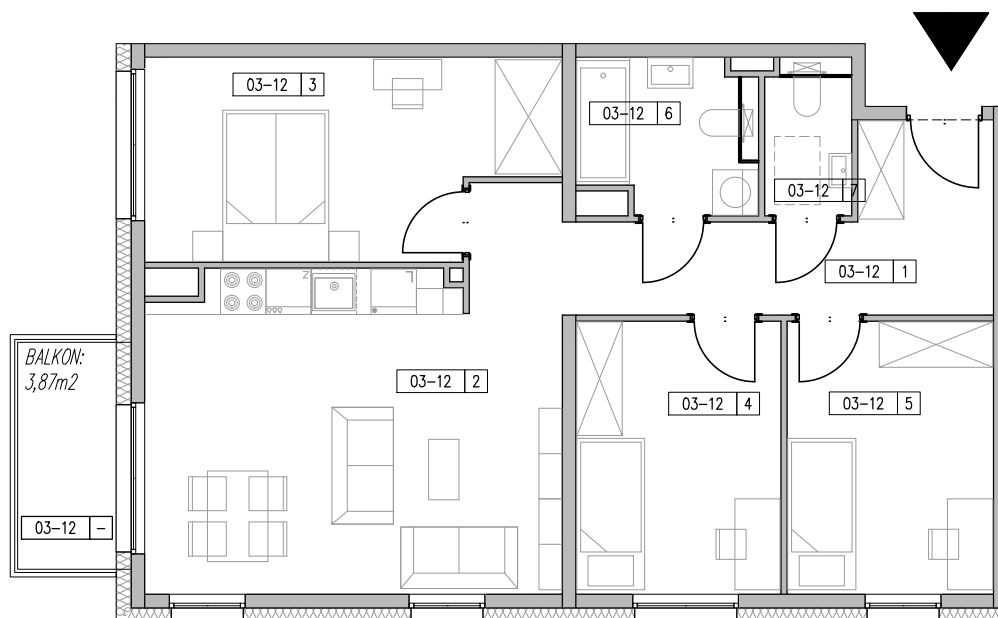

ZESPÓŁ BUDYNKÓW MIESZKALNYCH WIELORODZINNYCH ŁÓDŹ, UL. AUGUSTÓW

ZESTAWIENIE POWIERZCHNI-MIESZKANIE M-4P, POZIOM +3					
NR LOKALU	NAZWA	NR	POMIESZCZENIA	POW_F	SUMA
A-03-12	M-4P	-	BALKON	3.87	73.33
		1	KOMUNIKACJA	11.39	
		2	SALON + ANEKS	22.39	
		3	SYPIALNIA	13.31	
		4	SYPIALNIA	9.66	
		5	SYPIALNIA	9.73	
		6	ŁAZIENKA	4.55	
		7	W.C.	2.30	

NR LOKALU

A.03-12

PIĘTRO

+3

POWIERZCHNIA (Z TARASEM)

77,20 m²