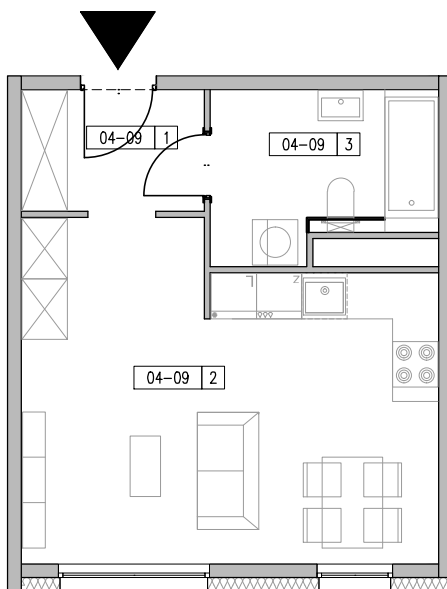

ZESPÓŁ BUDYNKÓW MIESZKALNYCH WIELORODZINNYCH ŁÓDŹ, UL. AUGUSTÓW

| ZESTAWIENIE POWIERZCHNI-MIESZKANIE M-1P, POZIOM +4 | | | | | |
|--|-------|----|---------------|-------|-------|
| NR LOKALU | NAZWA | NR | POMIESZCZENIA | POW_F | SUMA |
| A-04-09 | M-1P | 1 | KOMUNIKACJA | 3.82 | 32.76 |
| | | 2 | SALON + ANEKS | 22.76 | |
| | | 3 | ŁAZIENKA | 6.18 | |

NR LOKALU

A.04-09

PIĘTRO

+4

POWIERZCHNIA (Z TARASEM)

32,76 m²