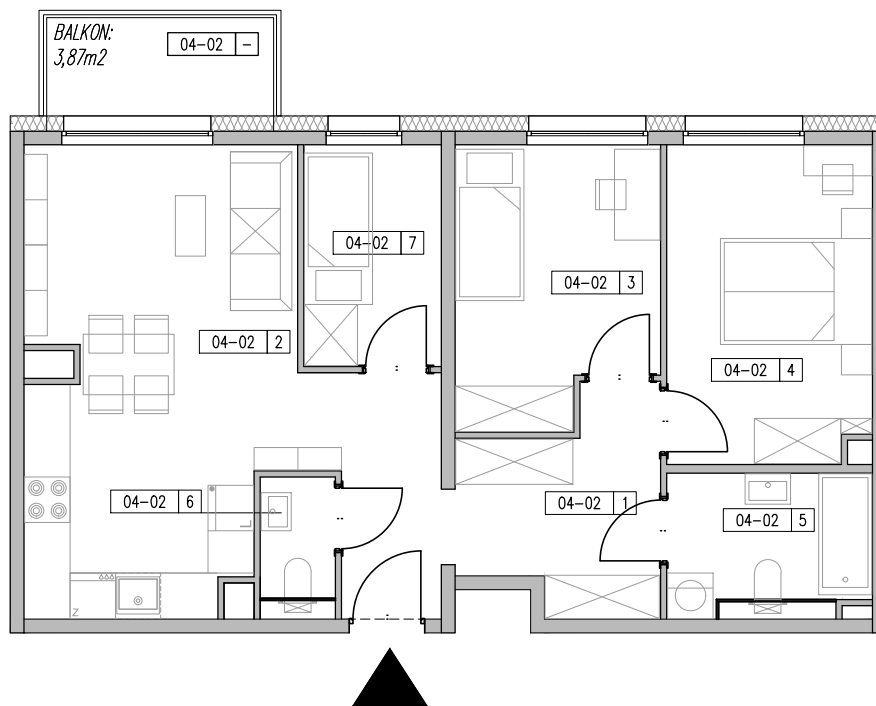

ZESPÓŁ BUDYNKÓW MIESZKALNYCH WIELORODZINNYCH ŁÓDŹ, UL. AUGUSTÓW

ZESTAWIENIE POWIERZCHNI-MIESZKANIE M-4P, POZIOM +4					
NR LOKALU	NAZWA	NR_M	NAZWA_M	POW_F	SUMA
A-04-02	M-4P	-	BALKON	3.87	64.81
		1	KOMUNIKACJA	9.07	
		2	SALON + ANEKS	23.13	
		3	SYPIALNIA	9.34	
		4	SYPIALNIA	11.19	
		5	ŁAZIENKA	5.03	
		6	W.C.	1.81	
		7	SYPIALNIA	5.24	

NR LOKALU

A.04-02

PIĘTRO

+4

POWIERZCHNIA (Z TARASEM)

68,68 m²