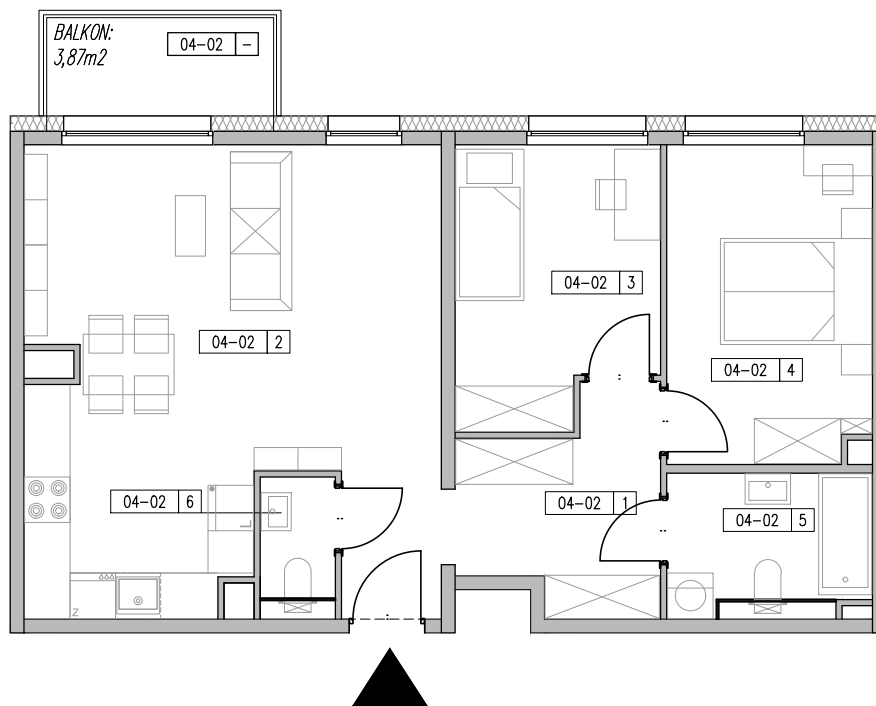

ZESPÓŁ BUDYNKÓW MIESZKALNYCH WIELORODZINNYCH ŁÓDŹ, UL. AUGUSTÓW

ZESTAWIENIE POWIERZCHNI-MIESZKANIE M-3P, POZIOM +4					
Liczba	Nazwa	NR_M	NAZWA_M	POW_F	POW
A-04-02	M-3P	-	BALKON	3,87	65,29
		1	KOMUNIKACJA	9,07	
		2	SALON + ANEKS	28,85	
		3	SYPIALNIA	9,34	
		4	SYPIALNIA	11,19	
		5	ŁAZIENKA	5,03	
		6	W.C.	1,81	

NR LOKALU

A.04-02

PIĘTRO

+4

POWIERZCHNIA (Z TARASEM)

69,16 m²