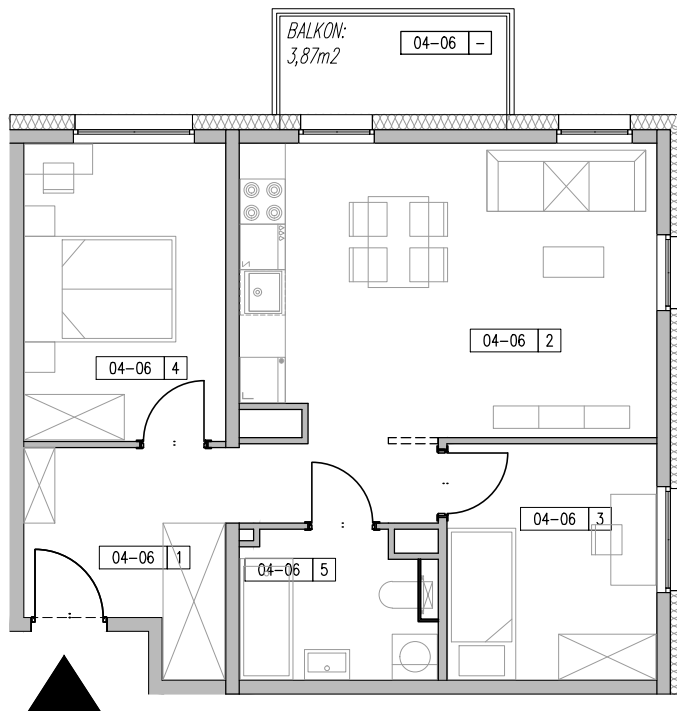

ZESPÓŁ BUDYNKÓW MIESZKALNYCH WIELORODZINNYCH ŁÓDŹ, UL. AUGUSTÓW

ZESTAWIENIE POWIERZCHNI-MIESZKANIE M-3P, POZIOM +4

NR LOKALU	NAZWA	NR	POMIESZCZENIA	POW_F	SUMA
A-04-06	M-3P	-	BALKON	3.87	3.87
		1	KOMUNIKACJA	9.64	54.32
		2	SALON + ANEKS	20.88	
		3	SYPIALNIA	8.57	
		4	SYPIALNIA	10.39	
		5	ŁAZIENKA	4.84	

NR LOKALU

A.04-06

PIĘTRO

+4

POWIERZCHNIA (Z TARASEM)

58,19 m²