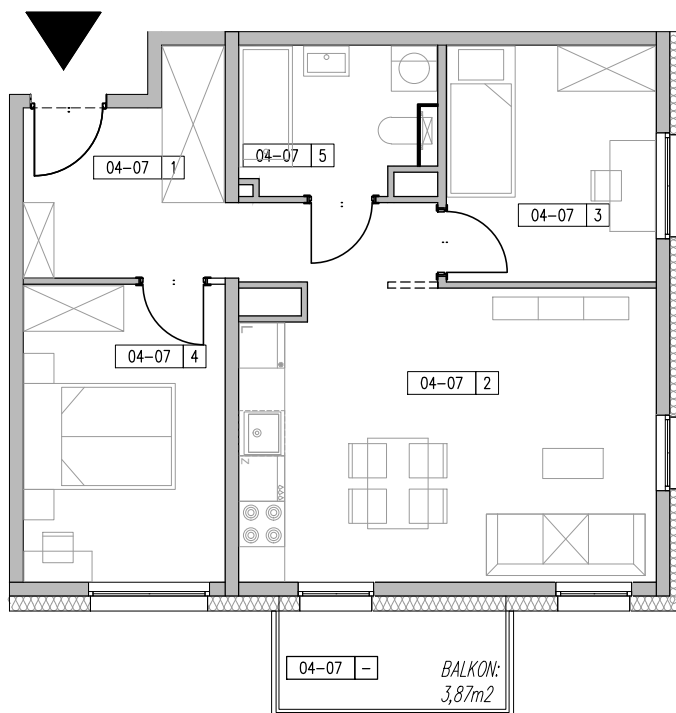

ZESPÓŁ BUDYNKÓW MIESZKALNYCH WIELORODZINNYCH ŁÓDŹ, UL. AUGUSTÓW

ZESTAWIENIE POWIERZCHNI-MIESZKANIE M-3P, POZIOM +4					
NR LOKALU	NAZWA	NR	POMIESZCZENIA	POW_F	SUMA
A-04-07	M-3P	-	BALKON	3.87	3.87
		1	KOMUNIKACJA	9.64	54.32
		2	SALON + ANEKS	20.88	
		3	SYPIALNIA	8.57	
		4	SYPIALNIA	10.39	
		5	ŁAZIENKA	4.84	

NR LOKALU

A.04-07

PIĘTRO

+4

POWIERZCHNIA (Z TARASEM)

58,19 m²