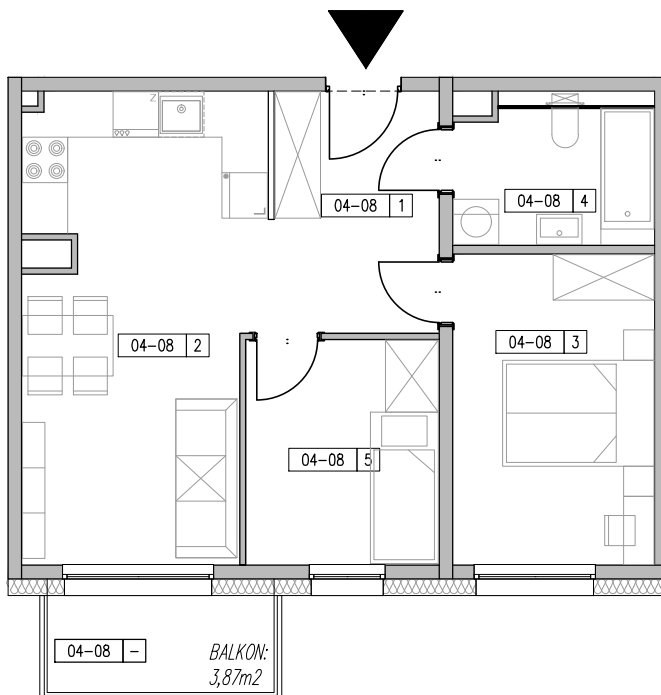

ZESPÓŁ BUDYNKÓW MIESZKALNYCH WIELORODZINNYCH ŁÓDŹ, UL. AUGUSTÓW

ZESTAWIENIE POWIERZCHNI-MIESZKANIE M-3P, POZIOM +4					
NR LOKALU	NAZWA	NR	POMIESZCZENIA	POW_F	SUMA
A-04-08	M-3P	-	BALKON	3.87	3.87
		1	KOMUNIKACJA	3.67	49.11
		2	SALON + ANEKS	21.96	
		3	SYPIALNIA	10.85	
		4	ŁAZIENKA	5.11	
		5	SYPIALNIA	7.52	

NR LOKALU

A.04-08

PIĘTRO

+4

POWIERZCHNIA (Z TARASEM)

52,98 m²