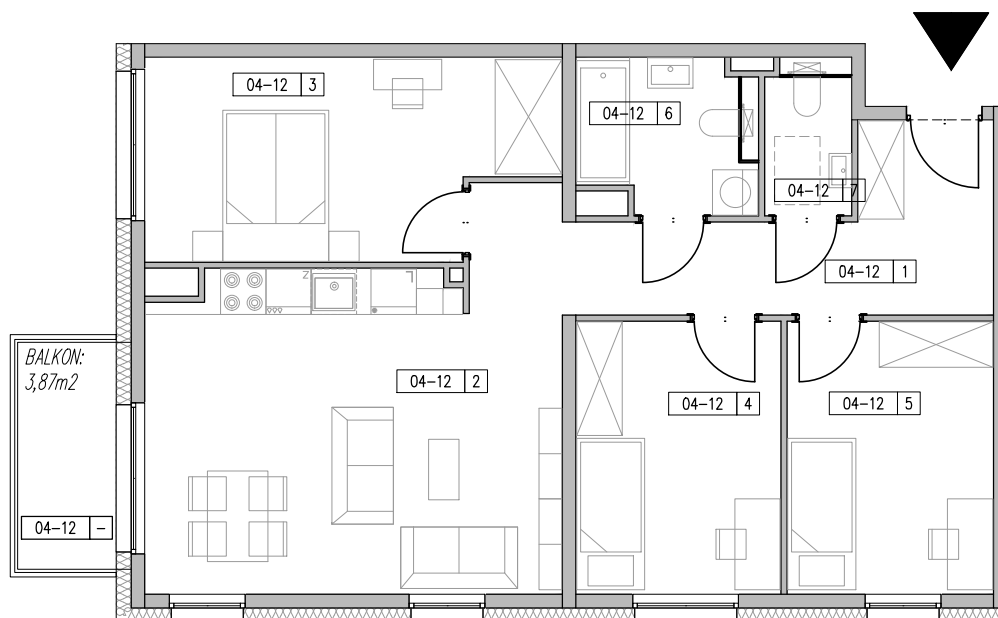

ZESPÓŁ BUDYNKÓW MIESZKALNYCH WIELORODZINNYCH ŁÓDŹ, UL. AUGUSTÓW

ZESTAWIENIE POWIERZCHNI-MIESZKANIE M-4P, POZIOM +4					
NR LOKALU	NAZWA	NR	POMIESZCZENIA	POW_F	SUMA
A-04-12	M-4P	-	BALKON	3.87	73.33
		1	KOMUNIKACJA	11.39	
		2	SALON + ANEKS	22.39	
		3	SYPIALNIA	13.31	
		4	SYPIALNIA	9.66	
		5	SYPIALNIA	9.73	
		6	ŁAZIENKA	4.55	
		7	W.C.	2.30	

NR LOKALU

A.04-12

PIĘTRO

+4

POWIERZCHNIA (Z TARASEM)

77,20 m²