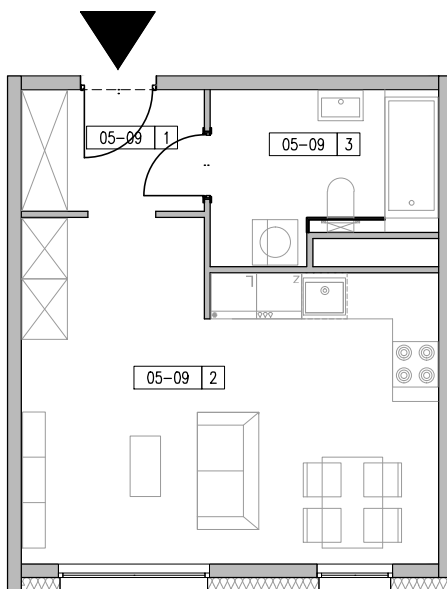

ZESPÓŁ BUDYNKÓW MIESZKALNYCH WIELORODZINNYCH ŁÓDŹ, UL. AUGUSTÓW

ZESTAWIENIE POWIERZCHNI-MIESZKANIE M-1P, POZIOM +5					
NR LOKALU	NAZWA	NR	POMIESZCZENIA	POW_F	SUMA
A-05-09	M-1P	1	KOMUNIKACJA	3.82	32.76
		2	SALON + ANEKS	22.76	
		3	ŁAZIENKA	6.18	

NR LOKALU

A.05-09

PIĘTRO

+5

POWIERZCHNIA (Z TARASEM)

32,76 m²