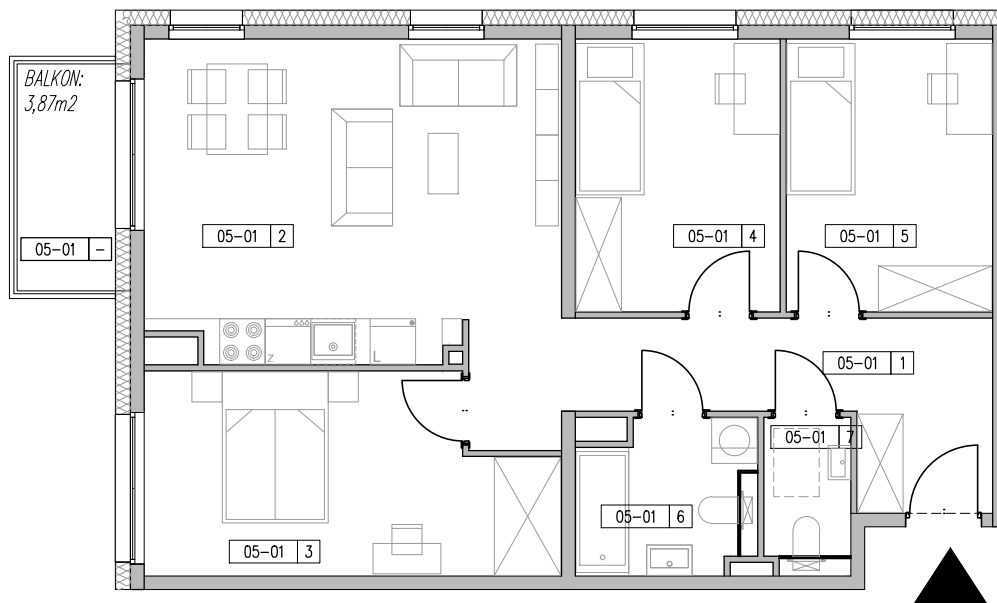

ZESPÓŁ BUDYNKÓW MIESZKALNYCH WIELORODZINNYCH ŁÓDŹ, UL. AUGUSTÓW

ZESTAWIENIE POWIERZCHNI-MIESZKANIE M-4P, POZIOM +5

NR LOKALU	NAZWA	NR	POMIESZCZENIA	POW_F	SUMA
A-05-01	M-4P	-	BALKON	3.87	3.87
		1	KOMUNIKACJA	11.39	73.34
		2	SALON + ANEKS	22.39	
		3	SYPIALNIA	13.31	
		4	SYPIALNIA	9.66	
		5	SYPIALNIA	9.73	
		6	ŁAZIENKA	4.56	
		7	W.C.	2.30	

NR LOKALU

A.05-01

PIĘTRO

+5

POWIERZCHNIA (Z TARASEM)

77,21 m²