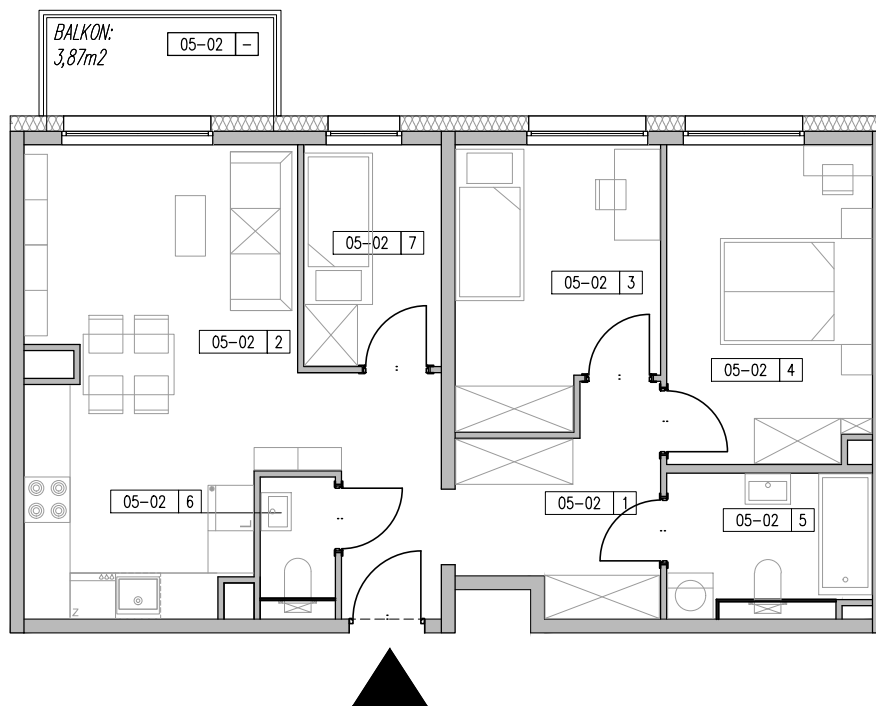

ZESPÓŁ BUDYNKÓW MIESZKALNYCH WIELORODZINNYCH ŁÓDŹ, UL. AUGUSTÓW

ZESTAWIENIE POWIERZCHNI-MIESZKANIE M-4P, POZIOM +5					
NR LOKALU	NAZWA	NR_M	NAZWA_M	POW_F	SUMA
A-05-02	M-4P	-	BALKON	3.87	64.81
		1	KOMUNIKACJA	9.07	
		2	SALON + ANEKS	23.13	
		3	SYPIALNIA	9.34	
		4	SYPIALNIA	11.19	
		5	ŁAZIENKA	5.03	
		6	W.C.	1.81	
		7	SYPIALNIA	5.24	

NR LOKALU

A.05-02

PIĘTRO

+5

POWIERZCHNIA (Z TARASEM)

68,68 m²