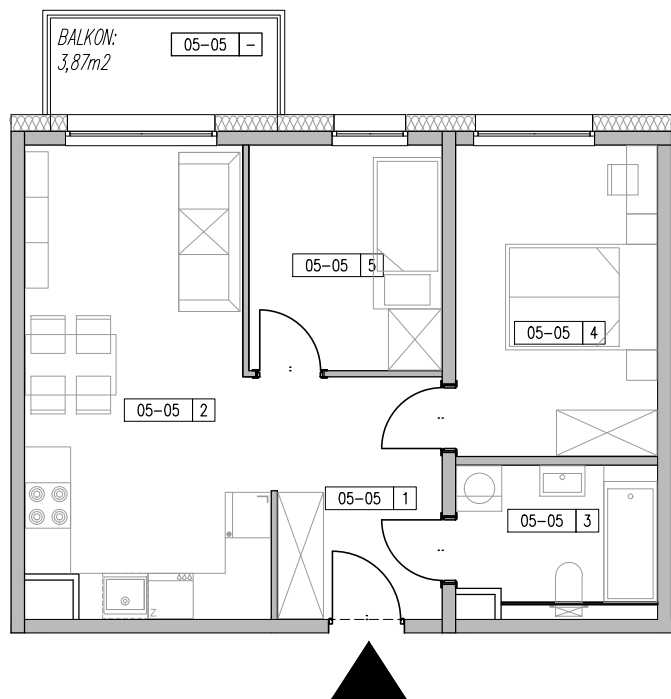

ZESPÓŁ BUDYNKÓW MIESZKALNYCH WIELORODZINNYCH ŁÓDŹ, UL. AUGUSTÓW

ZESTAWIENIE POWIERZCHNI-MIESZKANIE M-3P, POZIOM +5					
NR LOKALU	NAZWA	NR	POMIESZCZENIA	POW_F	SUMA
A-05-05	M-3P	-	BALKON	3.87	3.87
		1	KOMUNIKACJA	3.67	49.17
		2	SALON + ANEKS	22.02	
		3	ŁAZIENKA	5.11	
		4	SYPIALNIA	10.85	
		5	SYPIALNIA	7.52	

NR LOKALU

A.05-05

PIĘTRO

+5

POWIERZCHNIA (Z TARASEM)

53,04 m²