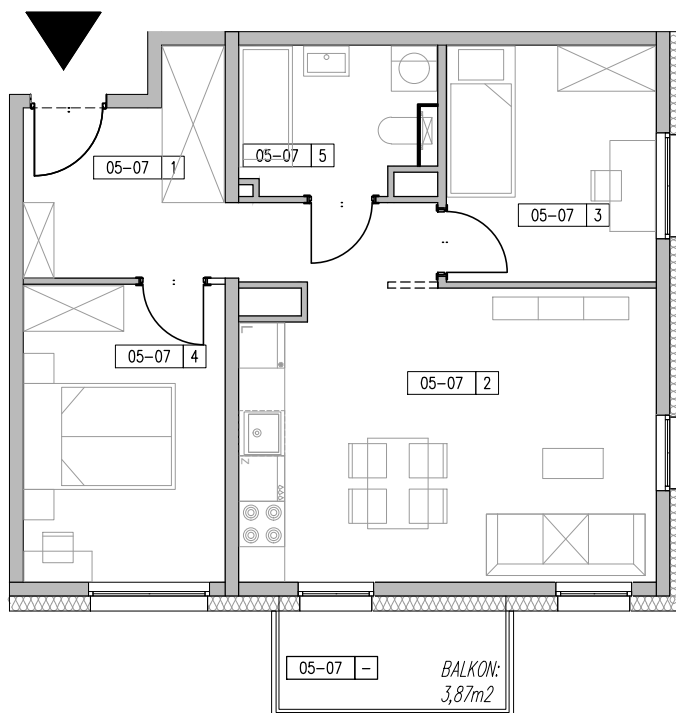

ZESPÓŁ BUDYNKÓW MIESZKALNYCH WIELORODZINNYCH ŁÓDŹ, UL. AUGUSTÓW

ZESTAWIENIE POWIERZCHNI-MIESZKANIE M-3P, POZIOM +5					
NR LOKALU	NAZWA	NR	POMIESZCZENIA	POW_F	SUMA
A-05-07	M-3P	-	BALKON	3.87	3.87
		1	KOMUNIKACJA	9.64	54.32
		2	SALON + ANEKS	20.88	
		3	SYPIALNIA	8.57	
		4	SYPIALNIA	10.39	
		5	ŁAZIENKA	4.84	

NR LOKALU

A.05-07

PIĘTRO

+5

POWIERZCHNIA (Z TARASEM)

58,19 m²