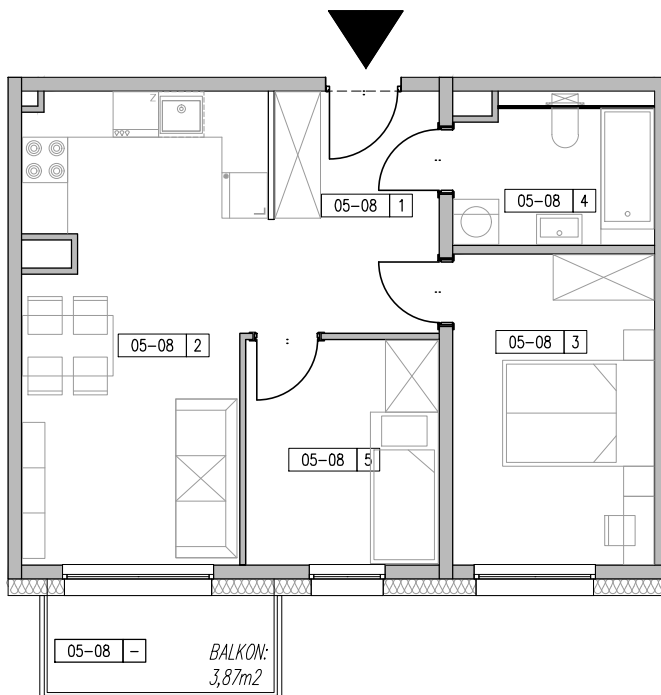

ZESPÓŁ BUDYNKÓW MIESZKALNYCH WIELORODZINNYCH ŁÓDŹ, UL. AUGUSTÓW

ZESTAWIENIE POWIERZCHNI-MIESZKANIE M-3P, POZIOM +5					
NR LOKALU	NAZWA	NR	POMIESZCZENIA	POW_F	SUMA
A-05-08	M-3P	-	BALKON	3.87	3.87
		1	KOMUNIKACJA	3.67	49.11
		2	SALON + ANEKS	21.96	
		3	SYPIALNIA	10.85	
		4	ŁAZIENKA	5.11	
		5	SYPIALNIA	7.52	

NR LOKALU

A.05-08

PIĘTRO

+5

POWIERZCHNIA (Z TARASEM)

52,98 m²