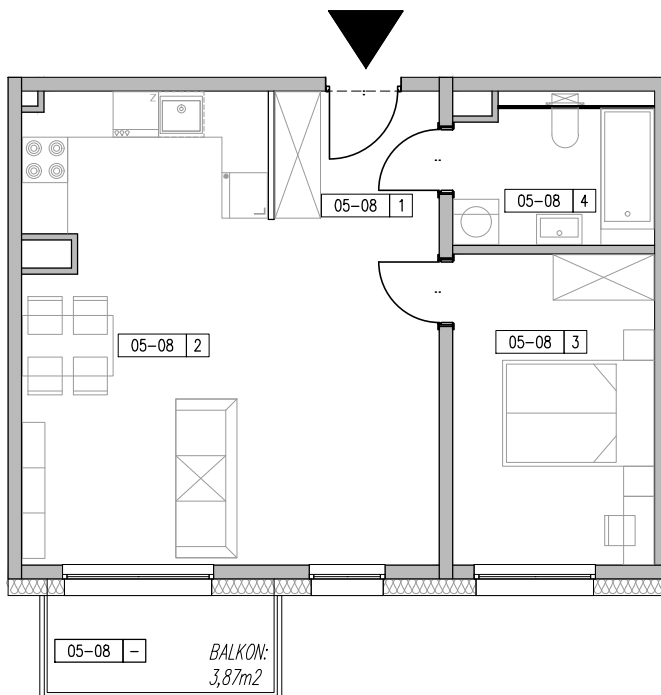

# ZESPÓŁ BUDYNKÓW MIESZKALNYCH WIELORODZINNYCH ŁÓDŹ, UL. AUGUSTÓW

ZESTAWIENIE POWIERZCHNI-MIESZKANIE M-2P, POZIOM +5					
NR LOKALU	NAZWA	NR	POMIESZCZENIA	POW_F	SUMA
A-05-08	M-2P	-	BALKON	3,87	3,87
		1	KOMUNIKACJA	3,67	49,67
		2	SALON + ANEKS	30,04	
		3	SYPIALNIA	10,85	
		4	ŁAZIENKA	5,11	

NR LOKALU

**A.05-08**

PIĘTRO

**+5**

POWIERZCHNIA (Z TARASEM)

**53,54 m<sup>2</sup>**