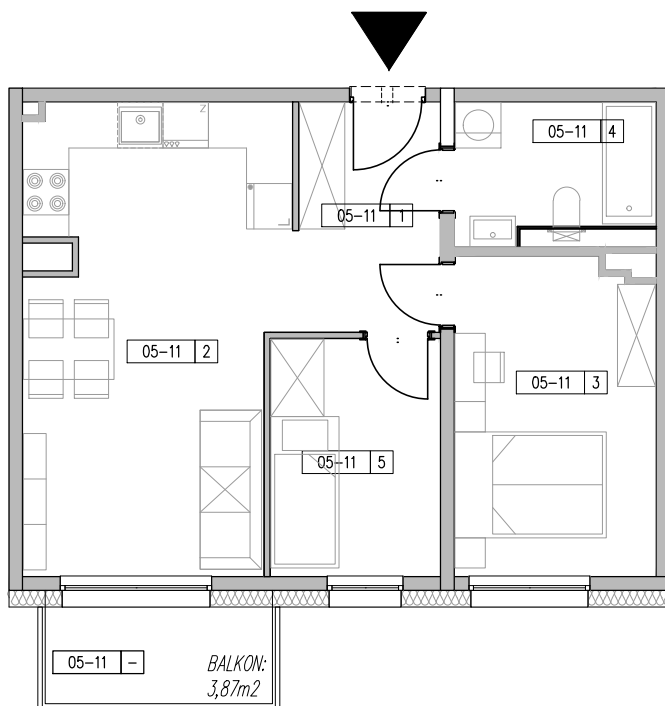

ZESPÓŁ BUDYNKÓW MIESZKALNYCH WIELORODZINNYCH ŁÓDŹ, UL. AUGUSTÓW

ZESTAWIENIE POWIERZCHNI-MIESZKANIE M-3P, POZIOM +5

NR LOKALU	NAZWA	NR_M	NAZWA_M	POW_F	SUMA
A-05-11	M-3P	-	BALKON	3.87	3.87
		1	KOMUNIKACJA	3.15	49.14
		2	SALON + ANEKS	23.06	
		3	SYPIALNIA	10.93	
		4	ŁAZIENKA	5.03	
		5	SYPIALNIA	6.97	

NR LOKALU

A.05-11

PIĘTRO

+5

POWIERZCHNIA (Z TARASEM)

53,01 m²