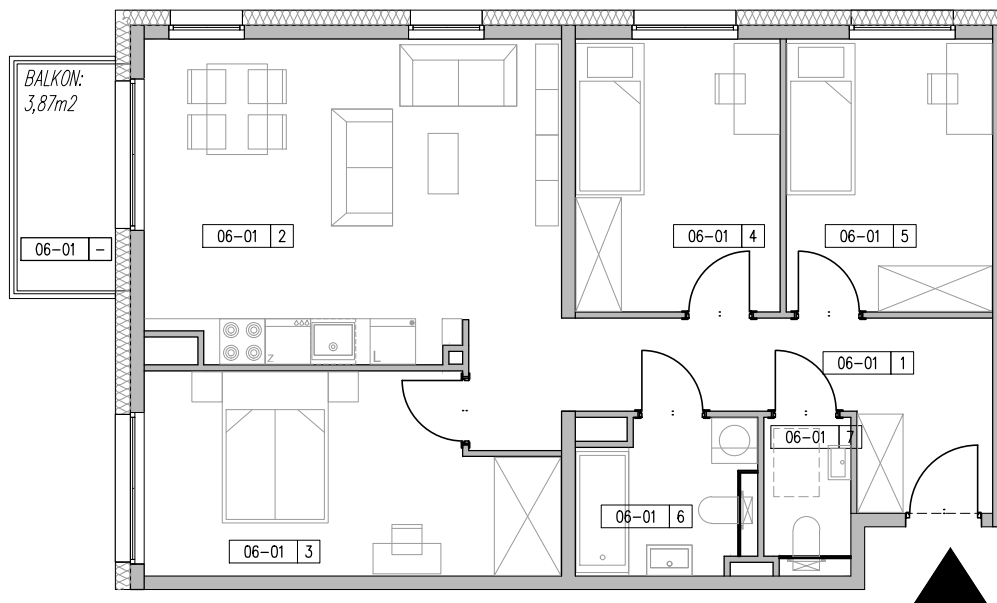

ZESPÓŁ BUDYNKÓW MIESZKALNYCH WIELORODZINNYCH ŁÓDŹ, UL. AUGUSTÓW

ZESTAWIENIE POWIERZCHNI-MIESZKANIE M-4P, POZIOM +6					
NR LOKALU	NAZWA	NR	POMIESZCZENIA	POW_F	SUMA
A-06-01	M-4P	-	BALKON	3.87	3.87
		1	KOMUNIKACJA	11.39	73.34
		2	SALON + ANEKS	22.39	
		3	SYPIALNIA	13.31	
		4	SYPIALNIA	9.66	
		5	SYPIALNIA	9.73	
		6	ŁAZIENKA	4.56	
		7	W.C.	2.30	

NR LOKALU

A.06-01

PIĘTRO

+6

POWIERZCHNIA (Z TARASEM)

77,21 m²