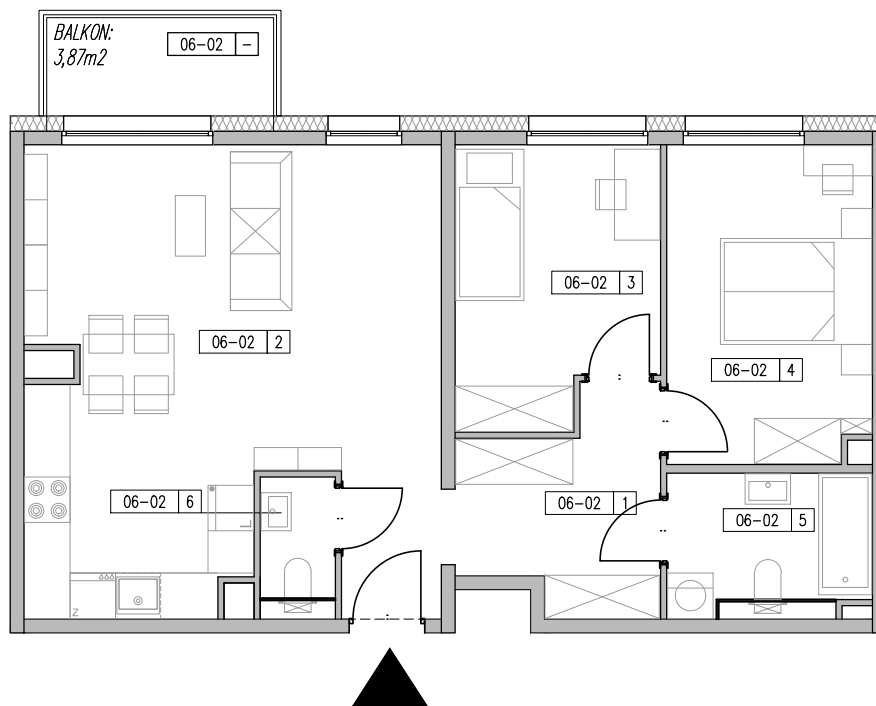

# ZESPÓŁ BUDYNKÓW MIESZKALNYCH WIELORODZINNYCH ŁÓDŹ, UL. AUGUSTÓW

ZESTAWIENIE POWIERZCHNI-MIESZKANIE M-3P, POZIOM +6

Liczba	Nazwa	NR_M	NAZWA_M	POW_F	POW
A-06-02	M-3P	-	BALKON	3,87	65,29
		1	KOMUNIKACJA	9,07	
		2	SALON + ANEKS	28,85	
		3	SYPIALNIA	9,34	
		4	SYPIALNIA	11,19	
		5	ŁAZIENKA	5,03	
		6	W.C.	1,81	

NR LOKALU

**A.06-02**

PIĘTRO

**+6**

POWIERZCHNIA (Z TARASEM)

**69,16 m<sup>2</sup>**