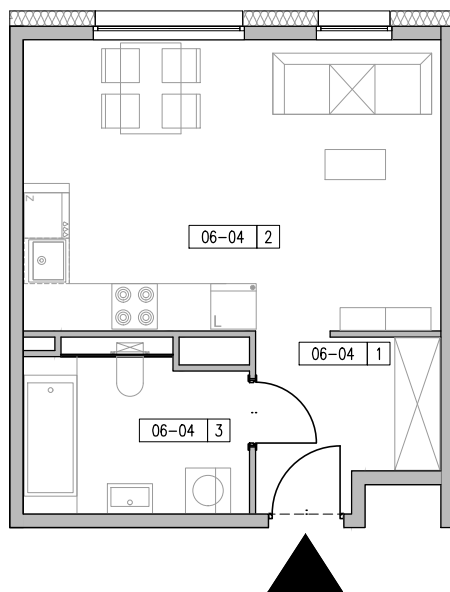

ZESPÓŁ BUDYNKÓW MIESZKALNYCH WIELORODZINNYCH ŁÓDŹ, UL. AUGUSTÓW

ZESTAWIENIE POWIERZCHNI-MIESZKANIE M-1P, POZIOM +6					
NR LOKALU	NAZWA	NR	POMIESZCZENIA	POW_F	SUMA
A-06-04	M-1P	1	KOMUNIKACJA	4.97	32.34
		2	SALON + ANEKS	21.06	
		3	ŁAZIENKA	6.31	

NR LOKALU

A.06-04

PIĘTRO

+6

POWIERZCHNIA (Z TARASEM)

32,34 m²