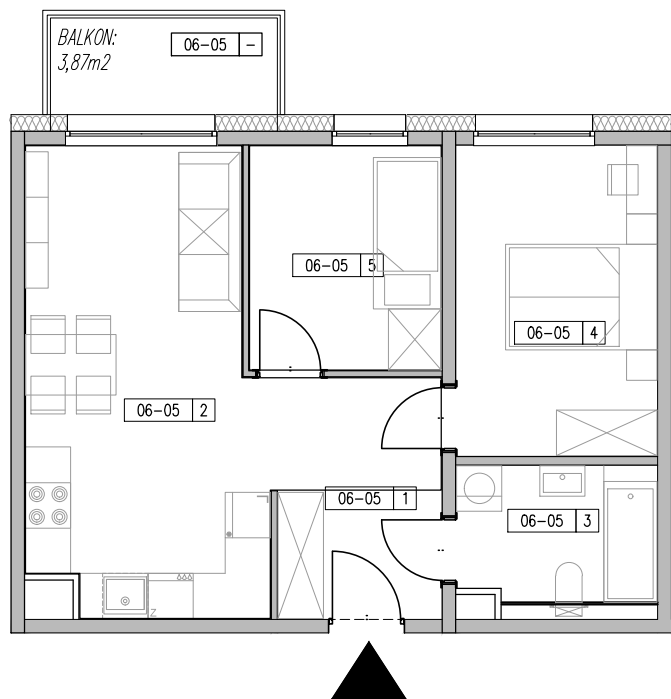

ZESPÓŁ BUDYNKÓW MIESZKALNYCH WIELORODZINNYCH ŁÓDŹ, UL. AUGUSTÓW

ZESTAWIENIE POWIERZCHNI-MIESZKANIE M-3P, POZIOM +6					
NR LOKALU	NAZWA	NR	POMIESZCZENIA	POW_F	SUMA
A-06-05	M-3P	-	BALKON	3.87	3.87
		1	KOMUNIKACJA	3.67	49.17
		2	SALON + ANEKS	22.02	
		3	ŁAZIENKA	5.11	
		4	SYPIALNIA	10.85	
		5	SYPIALNIA	7.52	

NR LOKALU

A.06-05

PIĘTRO

+6

POWIERZCHNIA (Z TARASEM)

53,04 m²