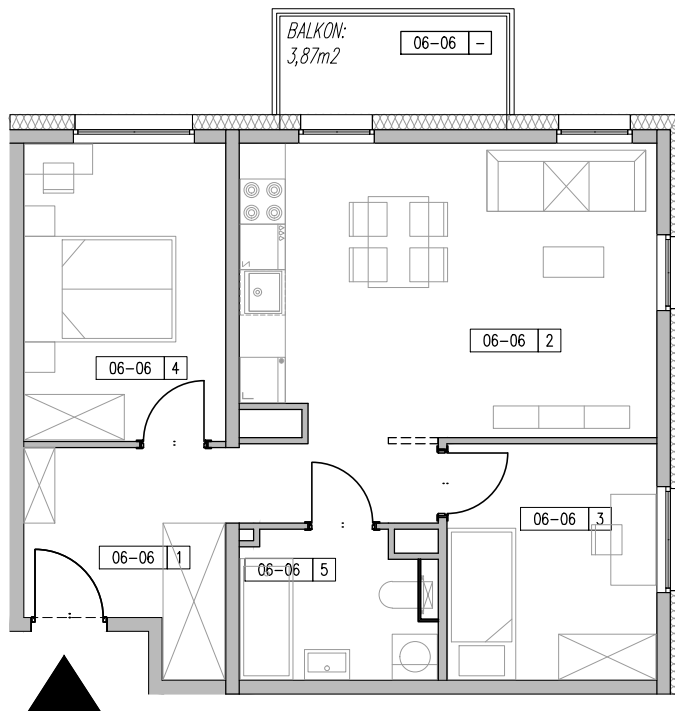

ZESPÓŁ BUDYNKÓW MIESZKALNYCH WIELORODZINNYCH ŁÓDŹ, UL. AUGUSTÓW

ZESTAWIENIE POWIERZCHNI-MIESZKANIE M-3P, POZIOM +6

NR LOKALU	NAZWA	NR	POMIESZCZENIA	POW_F	SUMA
A-06-06	M-3P	-	BALKON	3.87	3.87
		1	KOMUNIKACJA	9.64	54.32
		2	SALON + ANEKS	20.88	
		3	SYPIALNIA	8.57	
		4	SYPIALNIA	10.39	
		5	ŁAZIENKA	4.84	

NR LOKALU

A.06-06

PIĘTRO

+6

POWIERZCHNIA (Z TARASEM)

58,19 m²