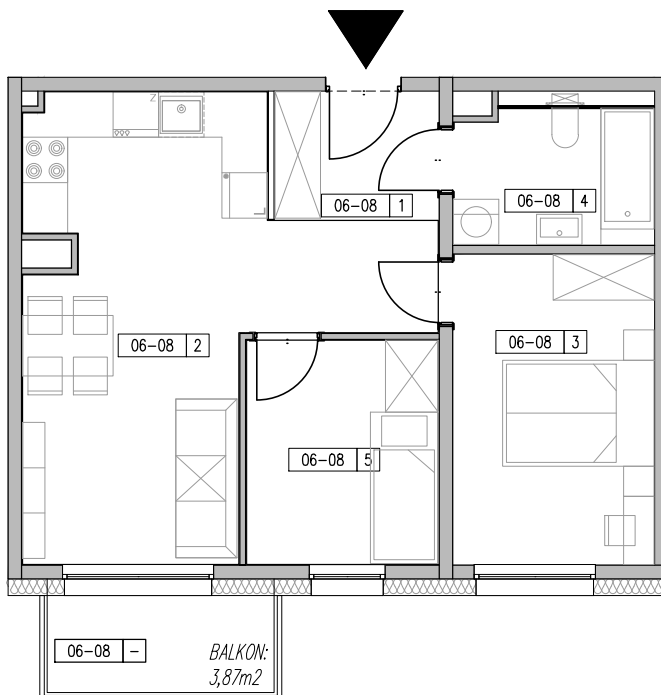

ZESPÓŁ BUDYNKÓW MIESZKALNYCH WIELORODZINNYCH ŁÓDŹ, UL. AUGUSTÓW

ZESTAWIENIE POWIERZCHNI-MIESZKANIE M-3P, POZIOM +6					
NR LOKALU	NAZWA	NR	POMIESZCZENIA	POW_F	SUMA
A-06-08	M-3P	-	BALKON	3.87	3.87
		1	KOMUNIKACJA	3.67	49.11
		2	SALON + ANEKS	21.96	
		3	SYPIALNIA	10.85	
		4	ŁAZIENKA	5.11	
		5	SYPIALNIA	7.52	

NR LOKALU

A.06-08

PIĘTRO

+6

POWIERZCHNIA (Z TARASEM)

52,98 m²