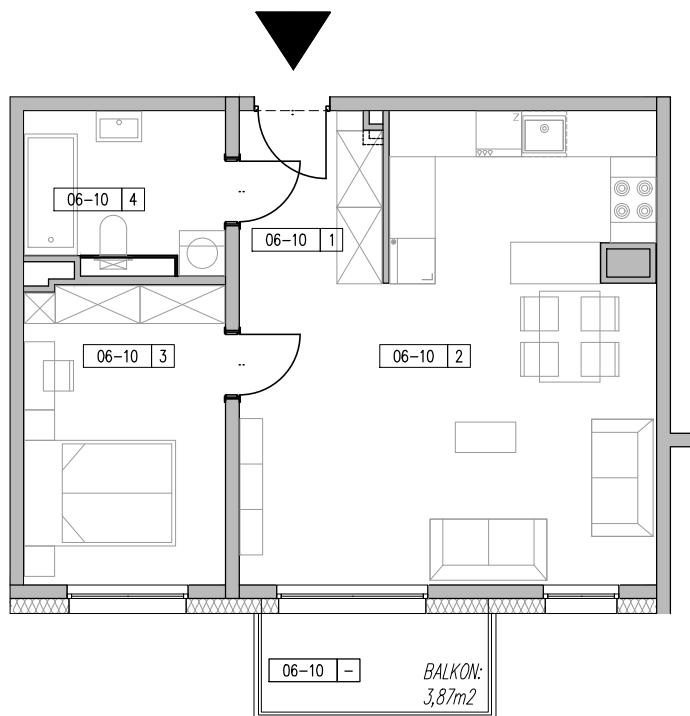

ZESPÓŁ BUDYNKÓW MIESZKALNYCH WIELORODZINNYCH ŁÓDŹ, UL. AUGUSTÓW

ZESTAWIENIE POWIERZCHNI-MIESZKANIE M-2P, POZIOM +6					
NR LOKALU	NAZWA	NR	POMIESZCZENIA	POW_F	SUMA
A-06-10	M-2P	-	BALKON	3.87	3.87
		1	KOMUNIKACJA	4.22	49.64
		2	SALON + ANEKS	29.45	
		3	SYPIALNIA	10.42	
		4	ŁAZIENKA	5.55	

NR LOKALU

A.06-10

PIĘTRO

+6

POWIERZCHNIA (Z TARASEM)

53,51 m²