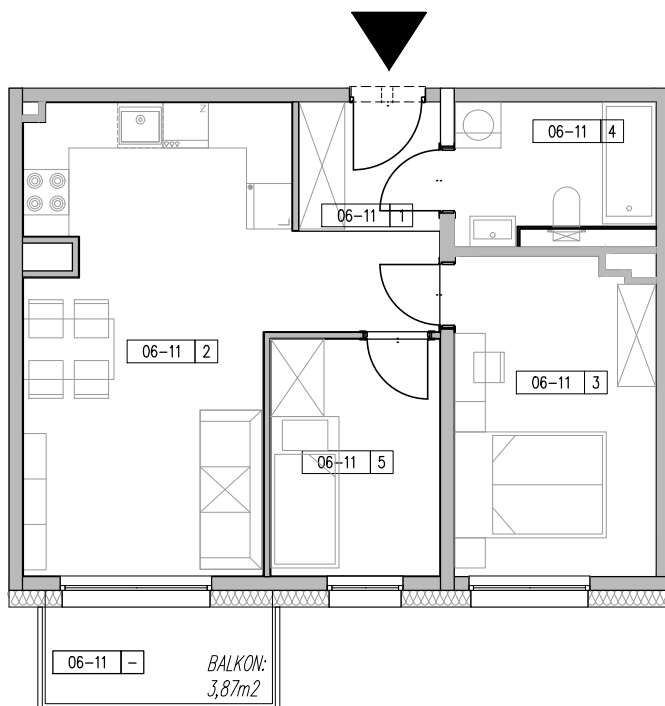

# ZESPÓŁ BUDYNKÓW MIESZKALNYCH WIELORODZINNYCH ŁÓDŹ, UL. AUGUSTÓW

ZESTAWIENIE POWIERZCHNI-MIESZKANIE M-3P, POZIOM +6					
NR LOKALU	NAZWA	NR_M	NAZWA_M	POW_F	SUMA
A-06-11	M-3P	-	BALKON	3.87	3.87
		1	KOMUNIKACJA	3.15	49.14
		2	SALON + ANEKS	23.06	
		3	SYPIALNIA	10.93	
		4	ŁAZIENKA	5.03	
		5	SYPIALNIA	6.97	

NR LOKALU

**A.06-11**

PIĘTRO

**+6**

POWIERZCHNIA (Z TARASEM)

**53,01 m<sup>2</sup>**