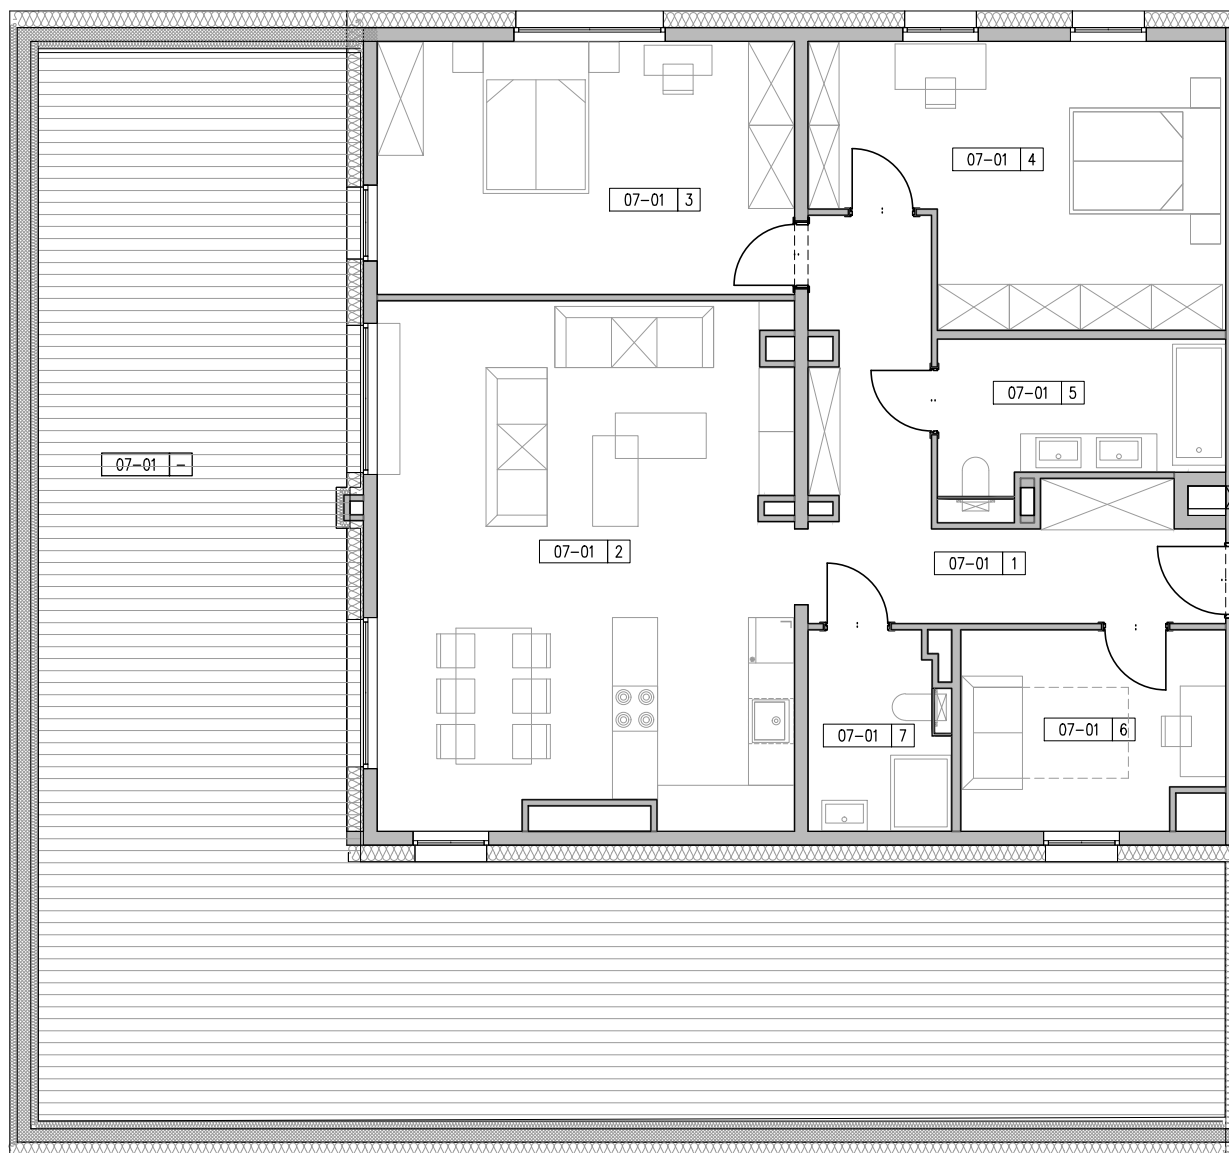

ZESPÓŁ BUDYNKÓW MIESZKALNYCH WIELORODZINNYCH ŁÓDŹ, UL. AUGUSTÓW

ZESTAWIENIE POWIERZCHNI - MIESZKANIE M-4P, POZIOM +7					
NR LOKALU	NAZWA	NR_M	NAZWA_M	POW_F	POW
A-07-01	M-4P	-	TARAS	99,00	99,00
		1	KOMUNIKACJA	14,27	108,91
		2	SALON + ANEKS	37,36	
		3	SYPIALNIA	18,32	
		4	SYPIALNIA	18,18	
		5	ŁAZIENKA	7,26	
		6	GABINET	4,72	
		7	ŁAZIENKA	8,80	

NR LOKALU

A.07-01

PIĘTRO

+7

POWIERZCHNIA (Z TARASEM)

207.91 m²