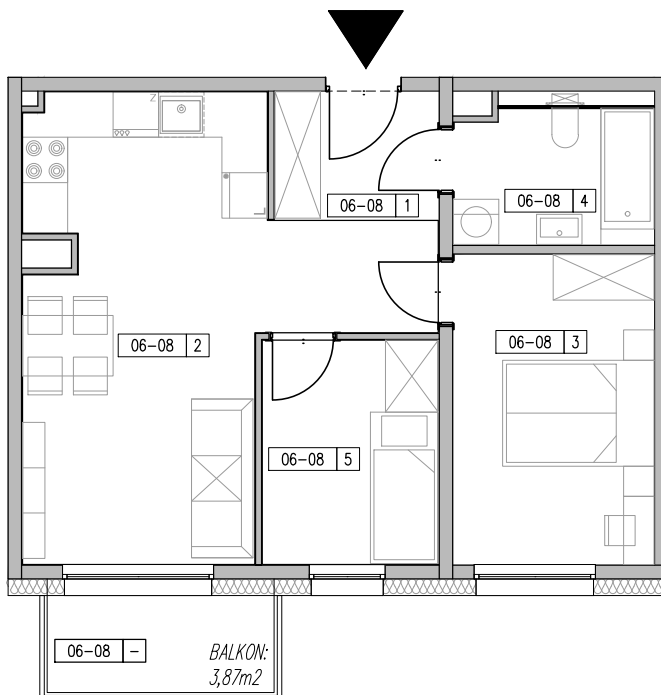

# ZESPÓŁ BUDYNKÓW MIESZKALNYCH WIELORODZINNYCH ŁÓDŹ, UL. AUGUSTÓW

ZESTAWIENIE POWIERZCHNI-MIESZKANIE M-3P, POZIOM +6					
NR LOKALU	NAZWA	NR	POMIESZCZENIA	POW_F	SUMA
A-06-08	M-3P	-	BALKON	3.87	3.87
		1	KOMUNIKACJA	3.67	49.12
		2	SALON + ANEKS	22.60	
		3	SYPIALNIA	10.85	
		4	ŁAZIENKA	5.11	
		5	SYPIALNIA	6.89	

NR LOKALU

**A.06-08**

PIĘTRO

**+6**

POWIERZCHNIA (Z TARASEM)

**52,99 m<sup>2</sup>**