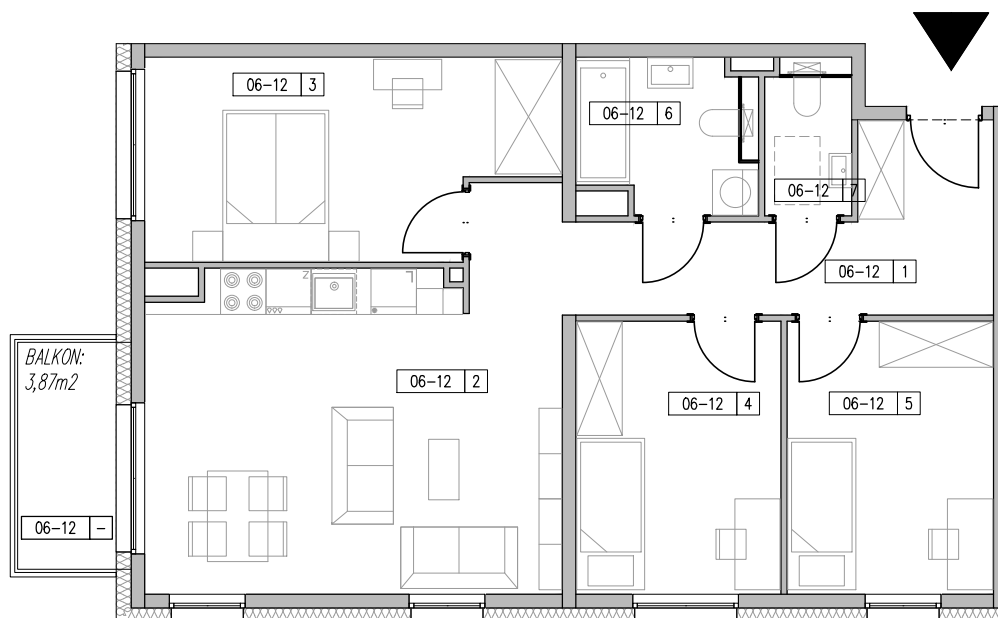

ZESPÓŁ BUDYNKÓW MIESZKALNYCH WIELORODZINNYCH ŁÓDŹ, UL. AUGUSTÓW

ZESTAWIENIE POWIERZCHNI-MIESZKANIE M-4P, POZIOM +6

NR LOKALU	NAZWA	NR	POMIESZCZENIA	POW_F	SUMA
A-06-12	M-4P	-	BALKON	3.87	73.33
		1	KOMUNIKACJA	11.39	
		2	SALON + ANEKS	22.39	
		3	SYPIALNIA	13.31	
		4	SYPIALNIA	9.66	
		5	SYPIALNIA	9.73	
		6	ŁAZIENKA	4.55	
		7	W.C.	2.30	

NR LOKALU

A.06-12

PIĘTRO

+6

POWIERZCHNIA (Z TARASEM)

77,20 m²